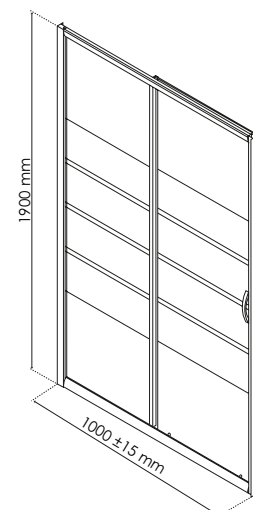

PRÉCAUTION D'EMPLOI

Afin de conserver l'efficacité du traitement anticalcaire il est conseillé d'utiliser uniquement une raclette de nettoyage et d'éviter tout produit nettoyant agressif. Respecter les conditions de mise en œuvre sur l'emballage et la notice. Dans les régions dites «calcaires», nous préconisons d'utiliser un adoucisseur d'eau.