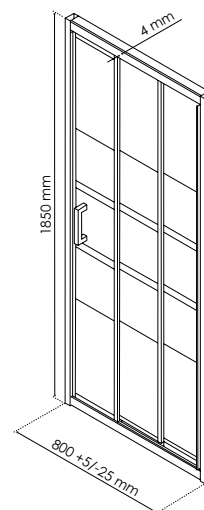

PRÉCAUTION D'EMPLOI

Afin de conserver l'efficacité du traitement anticalcaire il est conseillé d'utiliser uniquement une raclette de nettoyage et d'éviter tout produit nettoyant agressif. Respecter les conditions de mise en œuvre sur l'emballage et la notice. Dans les régions dites «calcaires», nous préconisons d'utiliser un adoucisseur d'eau pour un meilleur confort.

Coloris : Incolore / Transparent