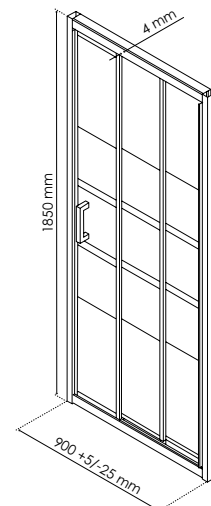

Coloris : Incolore / Transparent