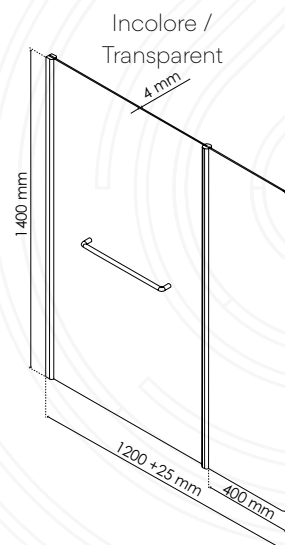

PRÉCAUTION D'EMPLOI

Afin de conserver l'efficacité du traitement anticalcaire il est conseillé d'utiliser uniquement une raclette de nettoyage et d'éviter tout produit nettoyant agressif. Respecter les conditions de mise en œuvre sur l'emballage et la notice. Dans les régions dites «calcaires», nous préconisons d'utiliser un adoucisseur d'eau pour protéger vos installations et améliorer la qualité de votre eau.

Réf.

496445

Gencod

3760000496445