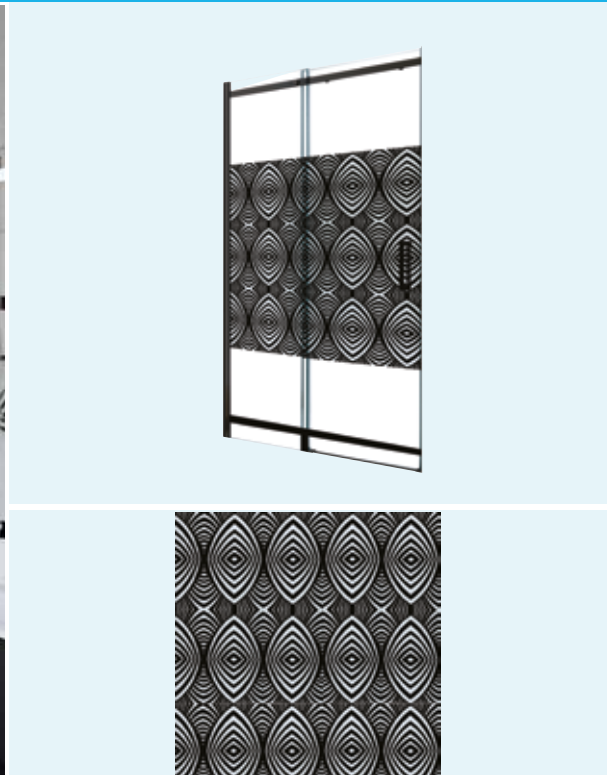

FAÇADE NUMI - COULISSANTE - FINITION NOIR MAT - 100X210CM

Les façades se montent de plein pied ou sur receveur.
 Traitée anticalcaire une face, elle permet un entretien facile.
 Pour faciliter l'installation de votre façade de douche le profilé associé est ajustable : -20/+5mm.

Hauteur : 2,10m. - Verre trempé épaisseur 8mm. - Traitement anticalcaire 1 face. - Installation réversible.
 - Profilé en aluminium noirs (ajustable -20/+5mm). - Sérigraphie noir mat. - A associer au retour fixe de la même gamme.

Dimension : H210xL100cm
 Portes coulissante 100
 Verre trempé épaisseur 8mm
 Traitement anticalcaire
 Installation réversible
 Profilé en aluminium noir mat(ajustable -20/+5mm)
 Rail système silencieux
 Sérigraphie noir mat