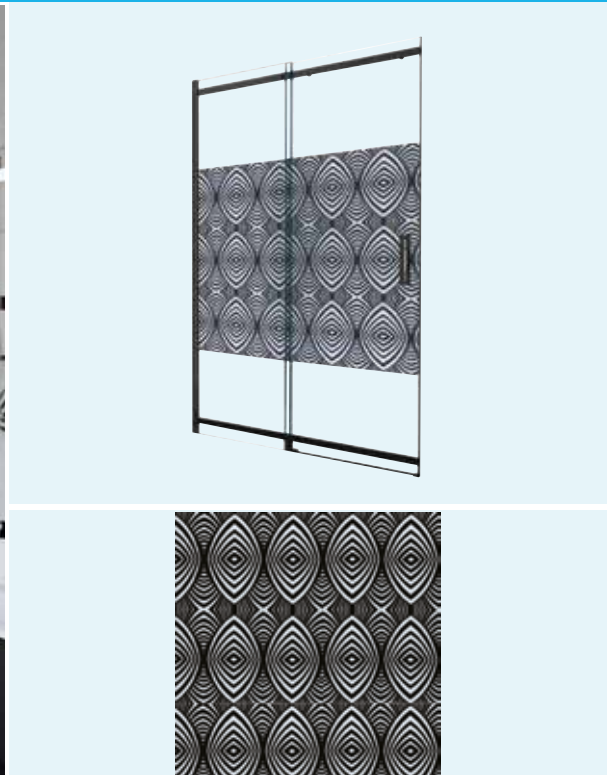

FAÇADE NUMI - COULISSANTE - FINITION NOIR MAT - 120X210CM

Les façades se montent de plein pied ou sur receveur.
Traitée anticalcaire une face, elle permet un entretien facile.
Pour faciliter l'installation de votre façade de douche le profilé associé est ajustable : -20/+5mm.

Hauteur : 2,10m. - Verre trempé épaisseur 8mm. - Traitement anticalcaire 1 face. - Installation réversible.
- Profilé en aluminium noirs (ajustable -20/+5mm). - Sérigraphie noir mat. - A associer au retour fixe de la même gamme.

Dimension : H210xL120cm
Portes coulissante 120
Verre trempé épaisseur 8mm
Traitement anticalcaire
Installation réversible
Profilé en aluminium noir mat(ajustable -20/+5mm)
Rail système silencieux
Sérigraphie noir mat