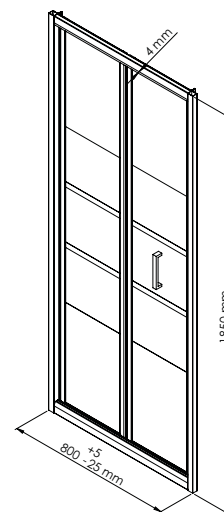

Réf.

203010601

Gencod

3540730039019

L'installation est réversible et s'adapte à un montage plain-pied ou sur receveur.

La fermeture des portes est assurée par un aimant.

Pour faciliter l'installation de votre façade de douche le profilé associé est ajustable : -25/+5mm.

DESCRIPTION	Parois en verre trempé transparent 4 mm avec sérigraphie 3 bandes blanches. - Pour bac 80cm. - Profilés de finition aluminium livrés non montés sur parois. - Poignées en ABS blanc. - Roulettes déclinables. - Fermeture magnétique des portes. - Hauteur totale : 1850 mm.
CARACTÉRISTIQUES	Dimension : H185x80cm. Façade pliante accès de face. Verre trempé épaisseur 4mm. Installation réversible. Profilé en aluminium chromé (ajustable -25/+5mm). Poignée longues en ABS blanc. Fermeture des portes aimantée. Sérigraphie blanche 3 bandes en brise-vue.
APPLICATIONS	installation sanitaire
COMPATIBILITÉ	Compatible avec retour fixe AUMEA.
PRÉCAUTION D'EMPLOI	Respecter les conditions de mise en œuvre sur l'emballage et la notice. Dans les régions dites «calcaires», nous préconisons d'utiliser un adoucisseur d'eau pour un meilleur confort.

Coloris : Incolore / Transparent