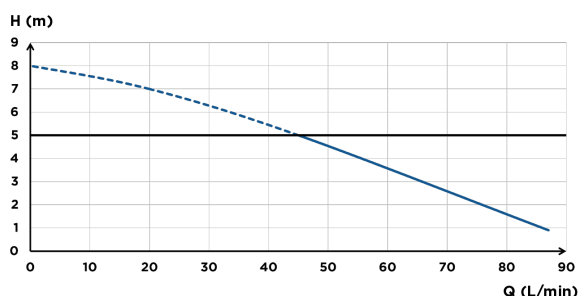

COURBE DE DÉBIT