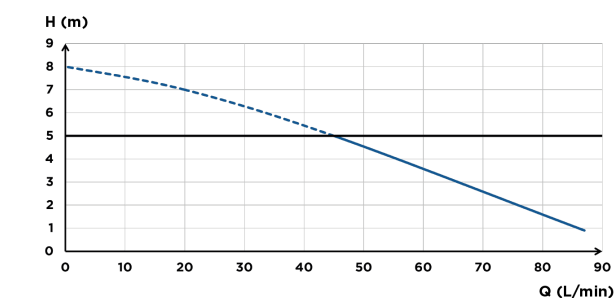

RACCORDEMENTS

← Diamètre ext. de refolement : 22/28/32 mm

→ Diamètre ext. des entrées : 40, 100 mm

- Accès direct au panier en cas de blocage suite à une mauvaise utilisation
- Accès direct à la partie électrique pour remplacer les pièces d'usure

COURBE DE DÉBIT

CARACTÉRISTIQUES TECHNIQUES

Nombre d'entrée(s)	3	
Diamètre ext. des entrées	40, 100 mm	
Diamètre ext. de refolement	22/28/32 mm	
T° max. des eaux entrantes	35 °C	
Hauteur min. du bac de douche	130 mm	
Hauteur d'enclenchement	75 mm	
Installation déportée par rapport à la cuvette	broyeur fixé au châssis	
Tension / Fréquence	220-240 V / 50-60 Hz	
Consommation moteur	400 W	
Indice de protection	IP44	
Classe électrique	I	
Niveau sonore	47 dB(A)	
Couleur de l'habillage	1 - Marbre de Carrare	2 - Gris Ciment
Identification et logistique		
Poids du colis	38 kg	38 kg
Code EAN	3308815103082	3308815103013
Code usine	WALLSTDMC-002	WALLSTDCG-002