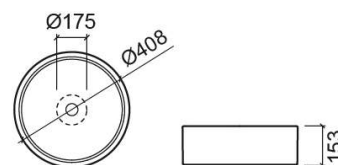

Vasque Round Ø40 - Blanc et Noir mat

Réf. 108980B64

Código EAN. 5604815321159

Description

Vasque Round Ø40

Informations Techniques

Hauteur: 153 mm

Diamètre: Ø408 mm

Variations

Blanc
Ø450x150 mm
Réf. 108990004
Código EAN. 5604815317251
Poids: 10.4 kg

Blanc
Ø408x153 mm
Réf. 108980004
Código EAN. 5604815317244
Poids: 6.2 kg

Blanc et Bleu
Ø450x150 mm
Réf. 108990B74
Código EAN. 5604815322903
Poids: 10.4 kg

Blanc et Bleu
Ø408x153 mm
Réf. 108980B74
Código EAN. 5604815322934
Poids: 6.2 kg

Blanc et Lima
Ø450x150 mm
Réf. 108990B84
Código EAN. 5604815322910
Poids: 10.4 kg

Blanc et Lima
Ø408x153 mm
Réf. 108980B84
Código EAN. 5604815322941
Poids: 6.2 kg

Blanc et Violet
Ø450x150 mm
Réf. 108990B94
Código EAN. 5604815322897
Poids: 10.4 kg

Blanc et Violet
Ø408x153 mm
Réf. 108980B94
Código EAN. 5604815322927
Poids: 6.2 kg

Blanc et Doré mat
Ø450x150 mm
Réf. 108990B44
Código EAN. 5604815329322
Poids: 10.4 kg