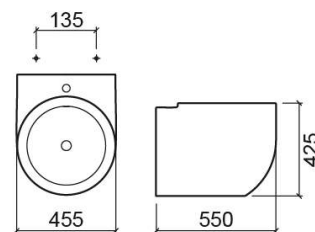

## Informations Techniques

Longueur: 455 mm

Largeur: 550 mm

Hauteur: 425 mm

Poids: 26.00 kg

Collection: WCA

Type de produit: Vasques

Style: Contemporain