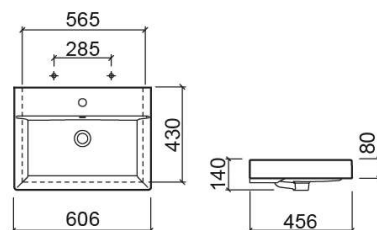

Vasque Novelda Plus avec trou pour robinetterie - Blanc

Réf. 118110004

Código EAN. 5604815326444

Description

Vasque Novelda Plus 60cm

Informations Techniques

Longueur: 600 mm

Largeur: 455 mm

Hauteur: 140 mm

Poids: 14.4 kg

Collection: [Novelda Plus](#)

Type de produit: Vasques

Style: Contemporain

Matériel: Céramique

Type d'installation: Semi-encasté; Suspendue

Caractéristiques

- Avec anneau embellisseur
- Avec trou pour robinet
- Trop-plein inclus
- Kit de fixation inclus

Variations

Blanc
500x455x140 mm
Réf. 118100004
Código EAN. 5604815326437
Poids: 12.27 kg

Blanc
700x455x130 mm
Réf. 118120004
Código EAN. 5604815326451
Poids: 17.5 kg

Blanc
800x450x150 mm
Réf. 118130004
Código EAN. 5604815330205
Poids: 12.27 kg

Blanc
1000x455x150 mm
Réf. 118140004
Código EAN. 5604815330212
Poids: 29.40 kg

Blanc
1200x450x160 mm
Réf. 118150004
Código EAN. 5604815330229
Poids: 35.10 kg