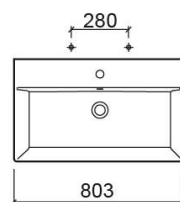

Vasque Novelda Plus avec trou pour robinetterie - Blanc

Réf. 118130004

Código EAN. 5604815330205

Description

Vasque Novelda Plus 80cm

Informations Techniques

Longueur: 800 mm

Largeur: 450 mm

Hauteur: 150 mm

Poids: 12.27 kg

Collection: [Novelda Plus](#)

Type de produit: Vasques

Style: Contemporain

Matériel: Céramique

Type d'installation: Semi-encastré; Suspendue

Caractéristiques

- Avec anneau embellisseur
- Avec trou pour robinet
- Trop-plein inclus
- Kit de fixation inclus

Variations

Blanc
500x455x140 mm
Réf. 118100004
Código EAN. 5604815326437
Poids: 12.27 kg

Blanc
600x455x140 mm
Réf. 118110004
Código EAN. 5604815326444
Poids: 14.4 kg

Blanc
700x455x130 mm
Réf. 118120004
Código EAN. 5604815326451
Poids: 17.5 kg

Blanc
1000x455x150 mm
Réf. 118140004
Código EAN. 5604815330212
Poids: 29.40 kg

Blanc
1200x450x160 mm
Réf. 118150004
Código EAN. 5604815330229
Poids: 35.10 kg