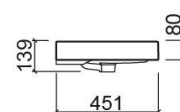

Vasque Novelda Plus avec trou pour robinetterie - Blanc

Réf. 118130004

Código EAN. 5604815330205

Description

Vasque Novelda Plus 80cm

Informations Techniques

Longueur: 800 mm

Largeur: 450 mm

Hauteur: 150 mm

Poids: 12.27 kg

Collection: [Novelda Plus](#)

Type de produit: Vasques

Style: Contemporain

Matériel: Céramique

Type d'installation: Semi-encastré; Suspendue

Caractéristiques

- Avec anneau embellisseur
- Avec trou pour robinet
- Trop-plein inclus
- Kit de fixation inclus

Variations

Blanc
500x455x140 mm
Réf. 118100004
Código EAN. 5604815326437
Poids: 12.27 kg

Blanc
600x455x140 mm
Réf. 118110004
Código EAN. 5604815326444
Poids: 14.4 kg

Blanc
700x455x130 mm
Réf. 118120004
Código EAN. 5604815326451
Poids: 17.5 kg

Blanc
1000x455x150 mm
Réf. 118140004
Código EAN. 5604815330212
Poids: 29.40 kg

Blanc
1200x450x160 mm
Réf. 118150004
Código EAN. 5604815330229
Poids: 35.10 kg