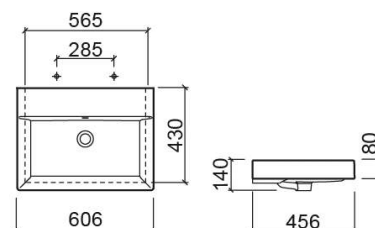

Vasque Novelda Plus - Blanc

Réf. 118119004

Código EAN. 5604815327489

Description

Vasque Novelda Plus 60cm

Informations Techniques

Longueur: 600 mm

Largeur: 455 mm

Hauteur: 140 mm

Poids: 14.4 kg

Collection: Novelda Plus

Type de produit: Vasques

Style: Contemporain

Matériel: Céramique

Type d'installation: Semi-encastré; Suspendue

Caractéristiques

- Avec anneau embellisseur
- Trop-plein inclus
- Kit de fixation inclus
- Sans trou pour robinet

Variations

Blanc
500x455x140 mm
Réf. 118109004
Código EAN. 5604815327472
Poids: 12.27 kg

Blanc
700x455x130 mm
Réf. 118129004
Código EAN. 5604815327496
Poids: 17.5 kg

Blanc
1200x450x160 mm
Réf. 118159004
Código EAN. -
Poids: 34.60 kg

Downloads

Manuels de nettoyage

Manuel de Nettoyage (PDF) ,

Fichiers 2D e 3D

118109 CAD 2D (ZIP) , 118119 CAD 2D (ZIP) , 118129 CAD 2D (ZIP) , 118109 CAD 3D (ZIP) , 118119 CAD 3D (ZIP) , 118129 CAD 3D (ZIP) ,