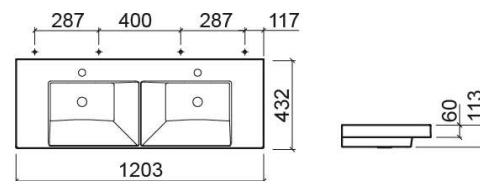

Vasque suspendue Vista double - Blanc

Réf. 109430004

Código EAN. 5604815325232

Description

Vasque Vista 120cm

Informations Techniques

Longueur: 1203 mm

Largeur: 432 mm

Hauteur: 113 mm

Poids: 28.3 kg

Collection: Vista

Type de produit: Vasques

Style: Contemporain

Matériel: Céramique

Type d'installation: Suspendue

Caractéristiques

- Avec 2 trous pour robinets
- Kit de fixation inclus
- Sans trop plein - compatible avec la bonde à écoulement libre

Variations

Blanc

1402x432x110 mm

Réf. 109440004

Código EAN. 5604815325249

Poids: 34.49 kg