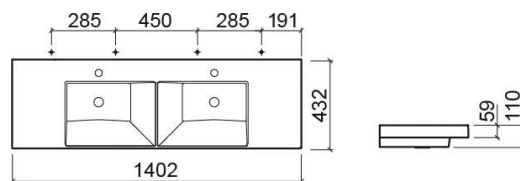

Vasque suspendue Vista double - Blanc

Réf. 109440004

Código EAN. 5604815325249

Description

Vasque Vista 140cm

Informations Techniques

Longueur: 1402 mm

Largeur: 432 mm

Hauteur: 110 mm

Poids: 34.49 kg

Collection: Vista

Type de produit: Vasques

Style: Contemporain

Matériel: Céramique

Type d'installation: Suspendue

Caractéristiques

- Avec 2 trous pour robinets
- Kit de fixation inclus
- Sans trop plein - compatible avec la bonde à écoulement libre

Variations

Blanc

1203x432x113 mm

Réf. 109430004

Código EAN. 5604815325232

Poids: 28.3 kg