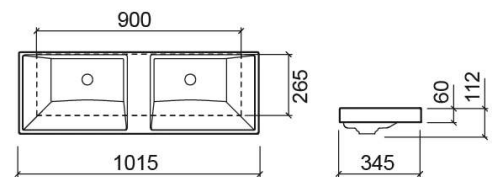

Vasque Vista double - Blanc

Réf. 109460004

Código EAN. 5604815325263

Informations Techniques

Longueur: 1015 mm

Largeur: 345 mm

Hauteur: 112 mm

Poids: 15.9 kg