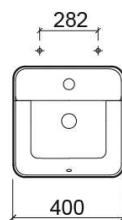

Vasque suspendue Sanlife quadrangulaire avec trou pour robinetterie - Blanc

Réf. 136950004

Código EAN. 5604815327038

Informations Techniques

Longueur: 400 mm

Largeur: 400 mm

Hauteur: 145 mm

Poids: 10.90 kg