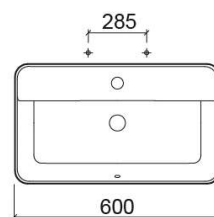

## Description

Vasque Sanlife 60x35cm

## Informations Techniques

Longueur: 600 mm

Largeur: 350 mm

Hauteur: 143 mm

Poids: 13 kg

Collection: Sanlife

Type de produit: Vasques

Style: Contemporain

## Variations

Blanc  
602x400x144 mm  
Réf. 136910004  
Código EAN. 5604815325058  
Poids: 14.6 kg

Blanc (Discontinué)  
800x350x143 mm  
Réf. 136920004  
Código EAN. 5604815325065  
Poids: 16.9 kg

Blanc (Discontinué)  
802x400x143 mm  
Réf. 136930004  
Código EAN. 5604815325294  
Poids: 19.9 kg