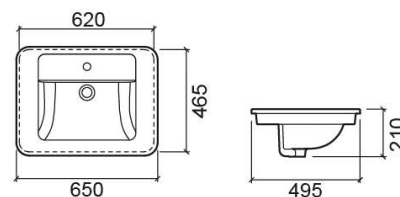

Vasque Vintage 65 - Blanc

Réf. 117360004

Código EAN. 5604815110234

Informations Techniques

Longueur: 650 mm

Largeur: 495 mm

Hauteur: 210 mm

Poids: 19 kg

Collection: [Vintage](#)

Type de produit: Vasques

Style: Traditionnel

Matériel: Vitreous China

Type d'installation: Encastrer par-dessus

Caractéristiques

- Avec trou pour robinet
- Trop-plein inclus
- Sans anneau de trop plein