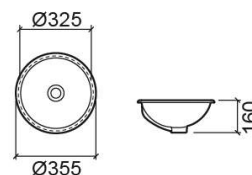

## Informations Techniques

Hauteur: 160 mm

Diamètre: Ø355 mm

Poids: 3.3 kg

Collection: Tabarca

Type de produit: Vasques

Style: Traditionnel

Matériel: Porcelaine vitrifiée

## Caractéristiques

- Avec anneau embellisseur
- Trop-plein inclus
- Sans trou pour robinet

Variations

---

Pergamon (Discontinué)

Ø355x160 mm

Réf. 118310054

Código EAN. 5604815110258

Poids: 3.3 kg