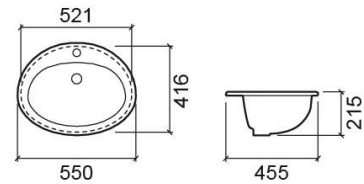

Vasque Paris - Blanc

Réf. 108370004

Código EAN. 5604815084337

Informations Techniques

Longueur: 550 mm

Largeur: 416 mm

Hauteur: 215 mm

Poids: 8.50 kg

Collection: Paris

Type de produit: Vasques

Style: Traditionnel

Matériel: Porcelaine vitrifiée

Type d'installation: Encastrer par-dessus

Caractéristiques

- Avec anneau embellisseur
- Avec trou pour robinet
- Trop-plein inclus

Variations

Pergamon (Discontinué)

550x416x215 mm

Réf. 108370054

Código EAN. 5604815084436

Poids: 8.50 kg

Downloads

Manuels de nettoyage