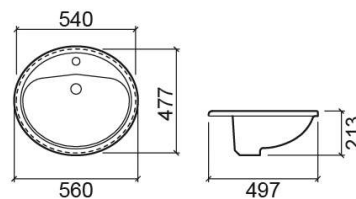

Vasque Tejo - Blanc

Réf. 108360004

Código EAN. 5604815082470

Informations Techniques

Longueur: 560 mm

Largeur: 477 mm

Hauteur: 213 mm

Poids: 9.50 kg

Variations

Pergamon (Discontinué)

560x477x213 mm

Réf. 108360054

Código EAN. 5604815082579

Poids: 9.50 kg

Downloads

Manuels de nettoyage