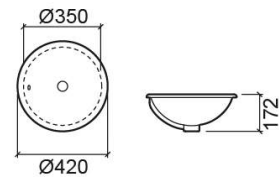

Vasque Anna Ø42 - Blanc

Réf. 118340004

Código EAN. 5604815106121

Informations Techniques

Hauteur: 172 mm

Diamètre: Ø420 mm

Poids: 4.5 kg

Collection: Anna

Type de produit: Vasques

Style: Traditionnel

Matériel: Porcelaine vitrifiée

Type d'installation: Encastrer par-dessous

Caractéristiques

- Avec anneau embellisseur
- Trop-plein inclus
- Kit de fixation non inclus
- Sans trou pour robinet