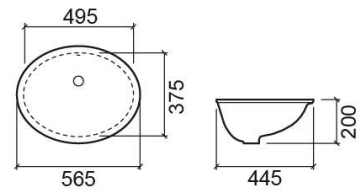

Vasque Vouga - Blanc

Réf. 108350004

Código EAN. 5604815081855

Informations Techniques

Longueur: 565 mm

Largeur: 375 mm

Hauteur: 200 mm

Poids: 7.50 kg

Collection: Vouga

Type de produit: Vasques

Style: Traditionnel

Matériel: Porcelaine vitrifiée

Type d'installation: Encastrer par-dessous

Caractéristiques

- Avec anneau embellisseur
- Trop-plein inclus
- Kit de fixation non inclus
- Sans trou pour robinet

Variations

Pergamon (Discontinué)

565x375x200 mm

Réf. 108350054

Código EAN. 5604815081954

Poids: 7.50 kg

Downloads

Manuels de nettoyage