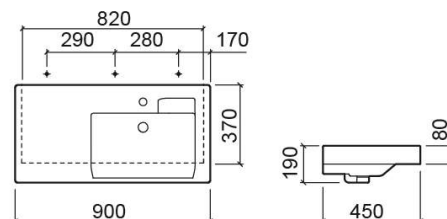

## Vasque Linha 90 avec cuve à droite - Blanc

Réf. 108920004

Código EAN. 5604815105599

## Informations Techniques

Longueur: 900 mm

Largeur: 450 mm

Hauteur: 190 mm

Poids: 23.40 kg

Collection: [Linha](#)

Type de produit: Vasques

Style: Contemporain

Matériel: Céramique

Position de la Cuvette: À droite

Type d'installation: Semi-encastré

Poids: 23.40 kg