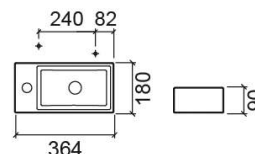

Vasque suspendue Note 36x18 droit avec trou pour robinetterie - Blanc

Réf. 108100004D

Código EAN. 5604815327113

Description

Pour une installation murale avec cuve à droite.

Informations Techniques

Longueur: 364 mm

Largeur: 180 mm

Hauteur: 90 mm

Poids: 4.20 kg

Collection: Note

Type de produit: Vasques

Style: Contemporain

Matériel: Céramique

Position de la Cuvette: À droite