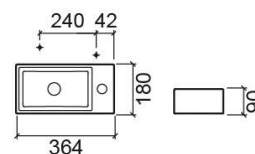

# Vasque suspendue Note 36x18 gauche avec trou pour robinetterie - Blanc

Réf. 108100004E

Código EAN. 5604815327106

## Description

Pour une installation murale avec cuve à gauche.

## Informations Techniques

Longueur: 364 mm

Largeur: 180 mm

Hauteur: 90 mm

Poids: 4.20 kg

Collection: Note

Type de produit: Vasques

Style: Contemporain