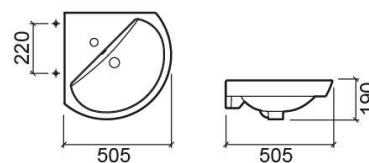

Vasque d'angle Easy - Blanc

Réf. 131700004

Código EAN. 5604815315837

Informations Techniques

Longueur: 505 mm

Largeur: 505 mm

Hauteur: 190 mm

Poids: 13.50 kg

Collection: Easy

Type de produit: Vasques

Style: Traditionnel

Matériel: Porcelaine vitrifiée

Type d'installation: Angle; Suspendue

Caractéristiques

- Avec trou pour robinet
- Trop-plein inclus
- Kit de fixation inclus
- Sans anneau de trop plein