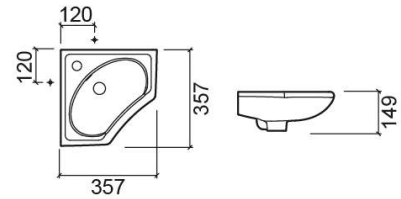

### Informations Techniques

Longueur: 357 mm

Largeur: 357 mm

Hauteur: 149 mm

Poids: 7.00 kg

Collection: Sado

Type de produit: Vasques

Style: Traditionnel