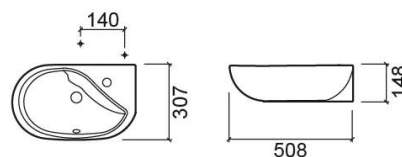

## Informations Techniques

Longueur: 508 mm

Largeur: 307 mm

Hauteur: 148 mm

Poids: 10.60 kg

Collection: Douro

Type de produit: Vasques

Style: Contemporain