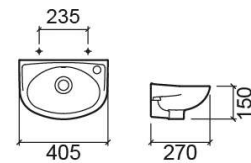

Vasque Mira - Blanc

Réf. 108310004

Código EAN. 5604815078138

Informations Techniques

Longueur: 405 mm

Largeur: 270 mm

Hauteur: 150 mm

Poids: 6.10 kg

Collection: [Mira](#)

Type de produit: Vasques

Style: Traditionnel

Matériel: Porcelaine vitrifiée

Type d'installation: Suspendue

Caractéristiques

- Avec trou pour robinet
- Trop-plein inclus
- Kit de fixation non inclus
- Sans anneau de trop plein

Variations

Pergamon (Discontinué)

405x270x150 mm

Réf. 108310054

Código EAN. 5604815078237

Poids: 6.10 kg

Downloads

Manuels de nettoyage