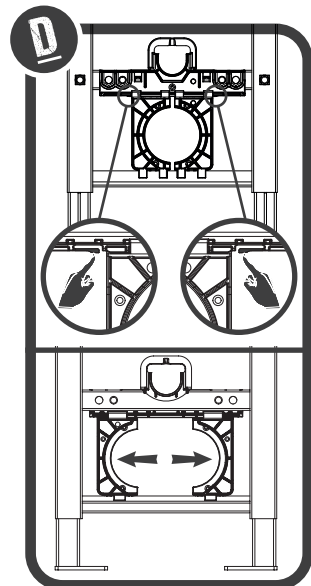

WC

Montage bâti-support autoportant / self standing concealed cistern  
réf. : WBSA1R

NOTICE

WC

Montage bâti-support autoportant / self standing concealed cistern  
réf. : WBSA1R

NOTICE