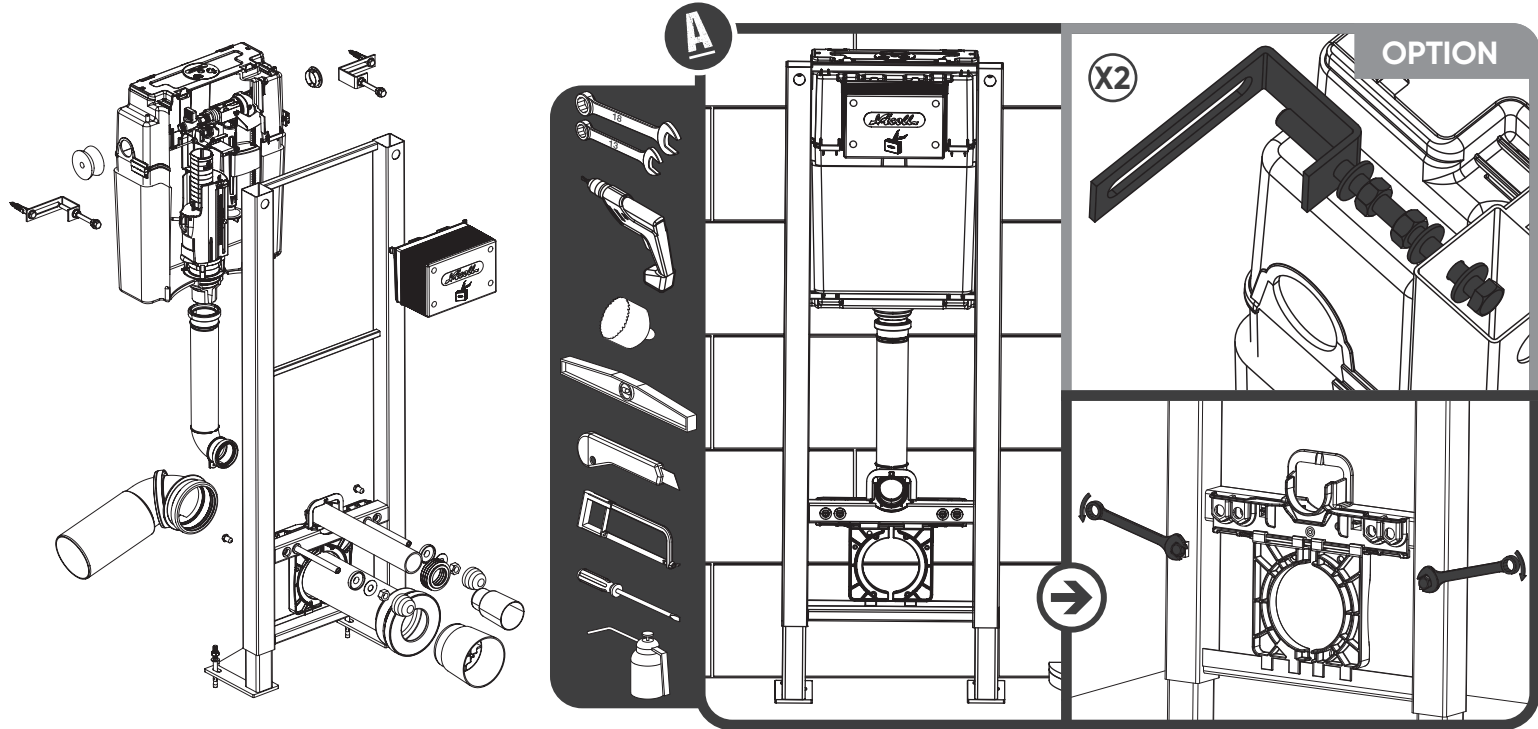

WC

Montage bâti-support autoportant / self standing concealed cistern  
réf. : WBSA1R

NOTICE

WC

Montage bâti-support autoportant / self standing concealed cistern  
réf. : WBSA1R

NOTICE