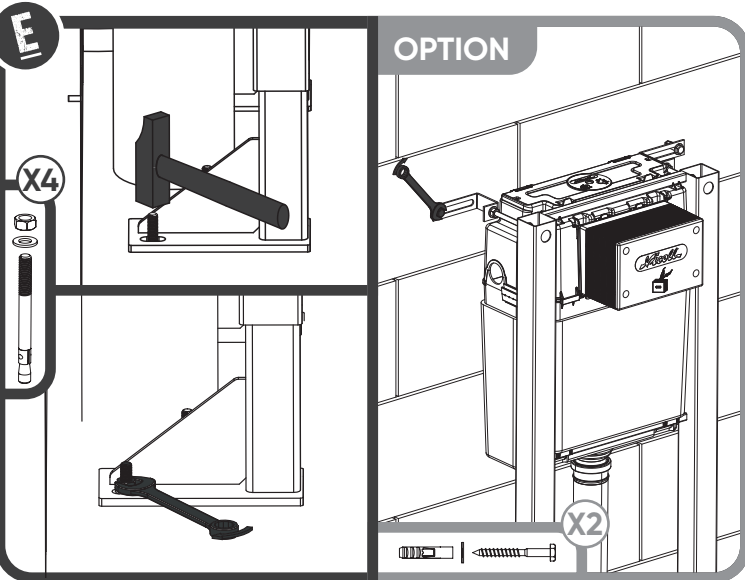

WC

Montage bâti-support autoportant / self standing concealed cistern  
réf. : WBSA1R

NOTICE

WC

Montage bâti-support autoportant / self standing concealed cistern  
réf. : WBSA1R

NOTICE