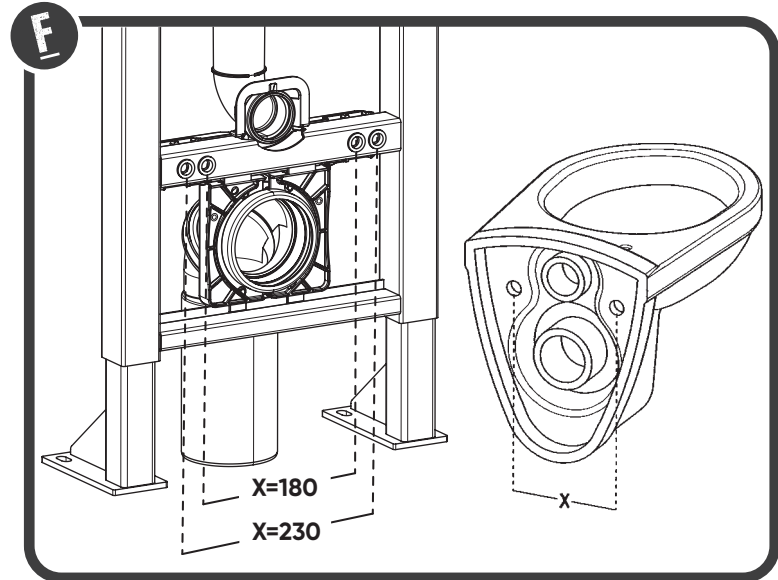

WC

Montage bâti-support autoportant / self standing concealed cistern  
réf. : WBSA1R

NOTICE

WC

Montage bâti-support autoportant / self standing concealed cistern  
réf. : WBSA1R

NOTICE