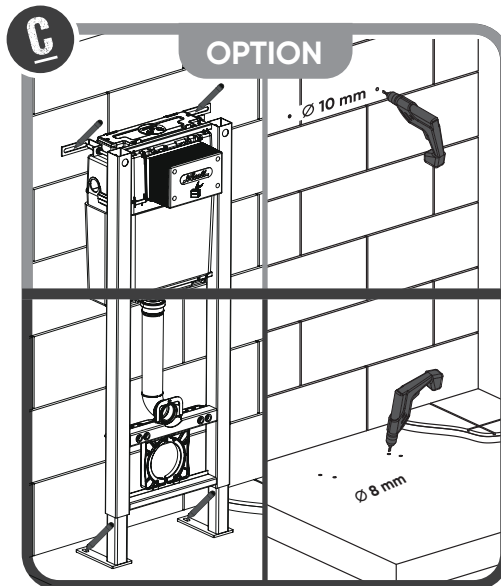

WC

Montage bâti-support autoportant / self standing concealed cistern  
réf. : WBSA1R

NOTICE

WC

Montage bâti-support autoportant / self standing concealed cistern  
réf. : WBSA1R

NOTICE