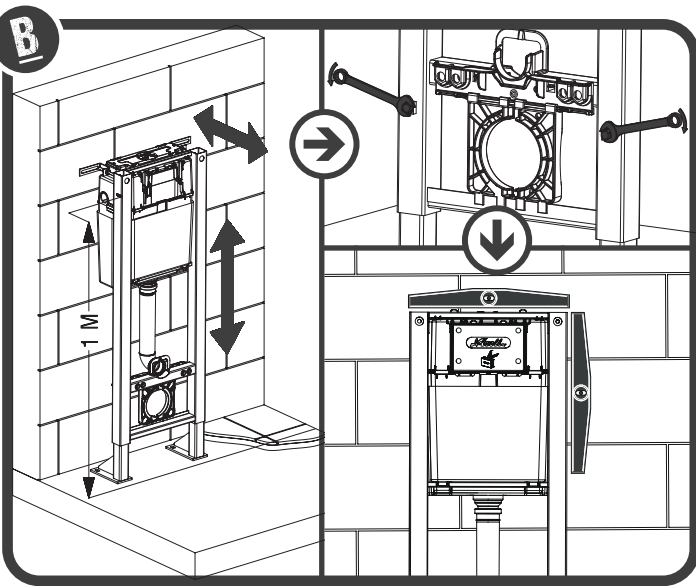

WC

Montage bâti-support autoportant / self standing concealed cistern  
réf. : WBSA1R

NOTICE

WC

Montage bâti-support autoportant / self standing concealed cistern  
réf. : WBSA1R

NOTICE