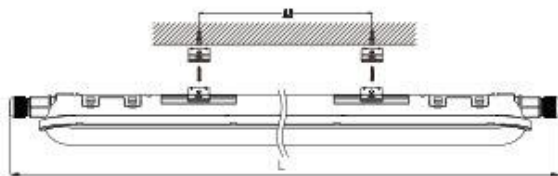

# Eclairage

Réglette LED étanche – Câblage traversant – Puissance ajustable – CCT – IP65 – 120 cm

Réf.812288

- Puissance ajustable
- CCT (3000/4000/6500K)
- 50 000h L70
- Angle d'éclairage de 120°

Reference	L(mm)	W(mm)	H1(mm)	A1(mm)	H2(mm)
812288	1236	72	61	570-670	68
812289	1536	72	61	850-950	68

Référence	812288
Puissance	ajustable de 18 à 36W
Alimentation	220-240V~50/60Hz
Classe d'efficacité énergétique	D
Flux lumineux	2700 à 5400 Lm
Température de couleur	Ajustable 3000/4000/6500K
Rendement lumineux (lm/W)	150lm/W
Angle d'éclairage	120°
Dimensions	1236 x 72 x 61 mm
Indice de protection	IP65
Indice rendu des couleurs (IRC)	≥80
Constance des couleurs (SDCM)	≤6,0
Classe d'isolation	Classe I
Durée de vie	L70 ≥50000h
Cycle de commutation	>100000
Température d'utilisation	-20°C ~ +40°C

# Eclairage

Réglette LED étanche – Câblage traversant – Puissance ajustable – CCT – IP65 – 120 cm

Réf.812288

Reference	L(mm)	W(mm)	H1(mm)	A1(mm)	H2(mm)
812288	1236	72	61	570-670	68
812289	1536	72	61	850-950	68