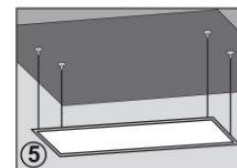

Eclairage

Dalle LED 36W – 1200x300mm – 4000K – 3800 lm

Réf.812314