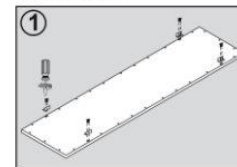

Eclairage

Dalle LED 36W – 1200x300mm – 4000K – 3800 lm

Réf.812314