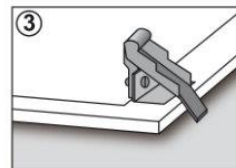

Eclairage

Dalle LED 36W – 1200x300mm – 4000K – 3800 lm

Réf.812314