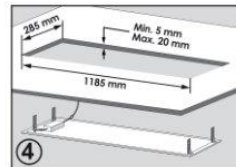

Eclairage

Dalle LED 36W – 1200x300mm – 4000K – 3800 lm

Réf.812314