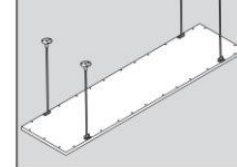

Eclairage

Dalle LED 36W – 1200x300mm – 4000K – 3800 lm

Réf.812314