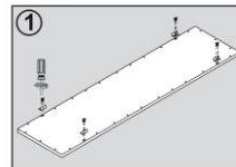

Eclairage

Dalle LED 36W – 1200x300mm – 4000K – 3800 lm

Réf.812314