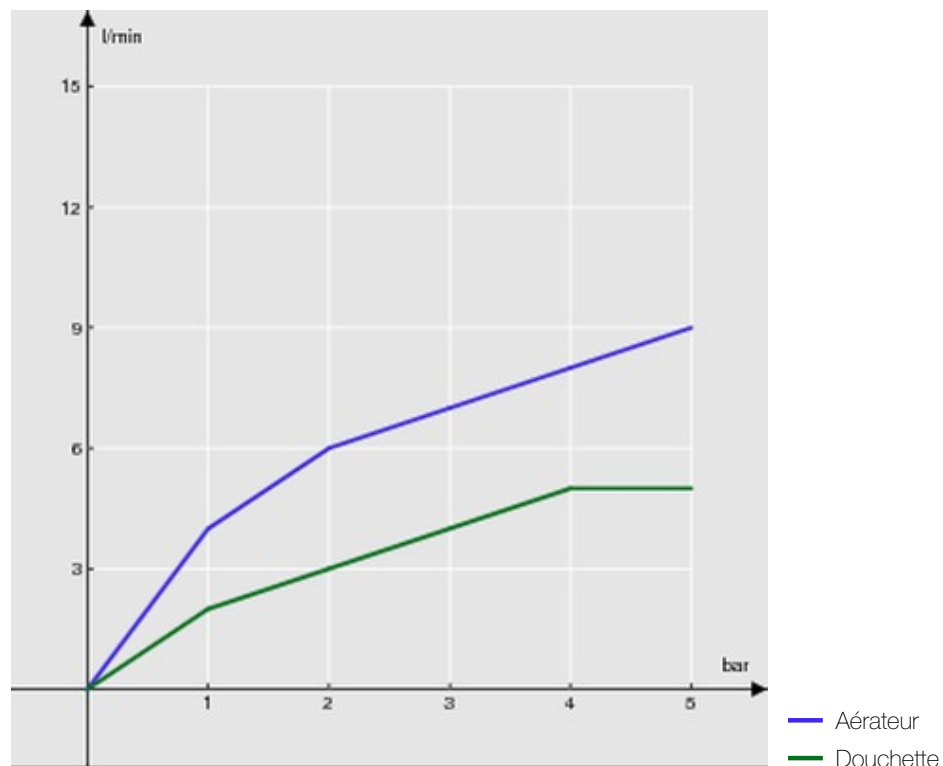

CARACTÉRISTIQUES

Mitigeur monocommande

Chrome

Bec mobile 360°

Douchette à un jet avec bouton ouverture / fermeture

Flexibles inox ø 3/8"

Emballage: 66 x 34,5 x 7 cm / 0,01594 m<sup>3</sup> / 3,42 kg

GRAPHIQUE DE DÉBIT: CHAUDE/FROIDE

GRAPHIQUE DE DÉBIT: MITIGÉE