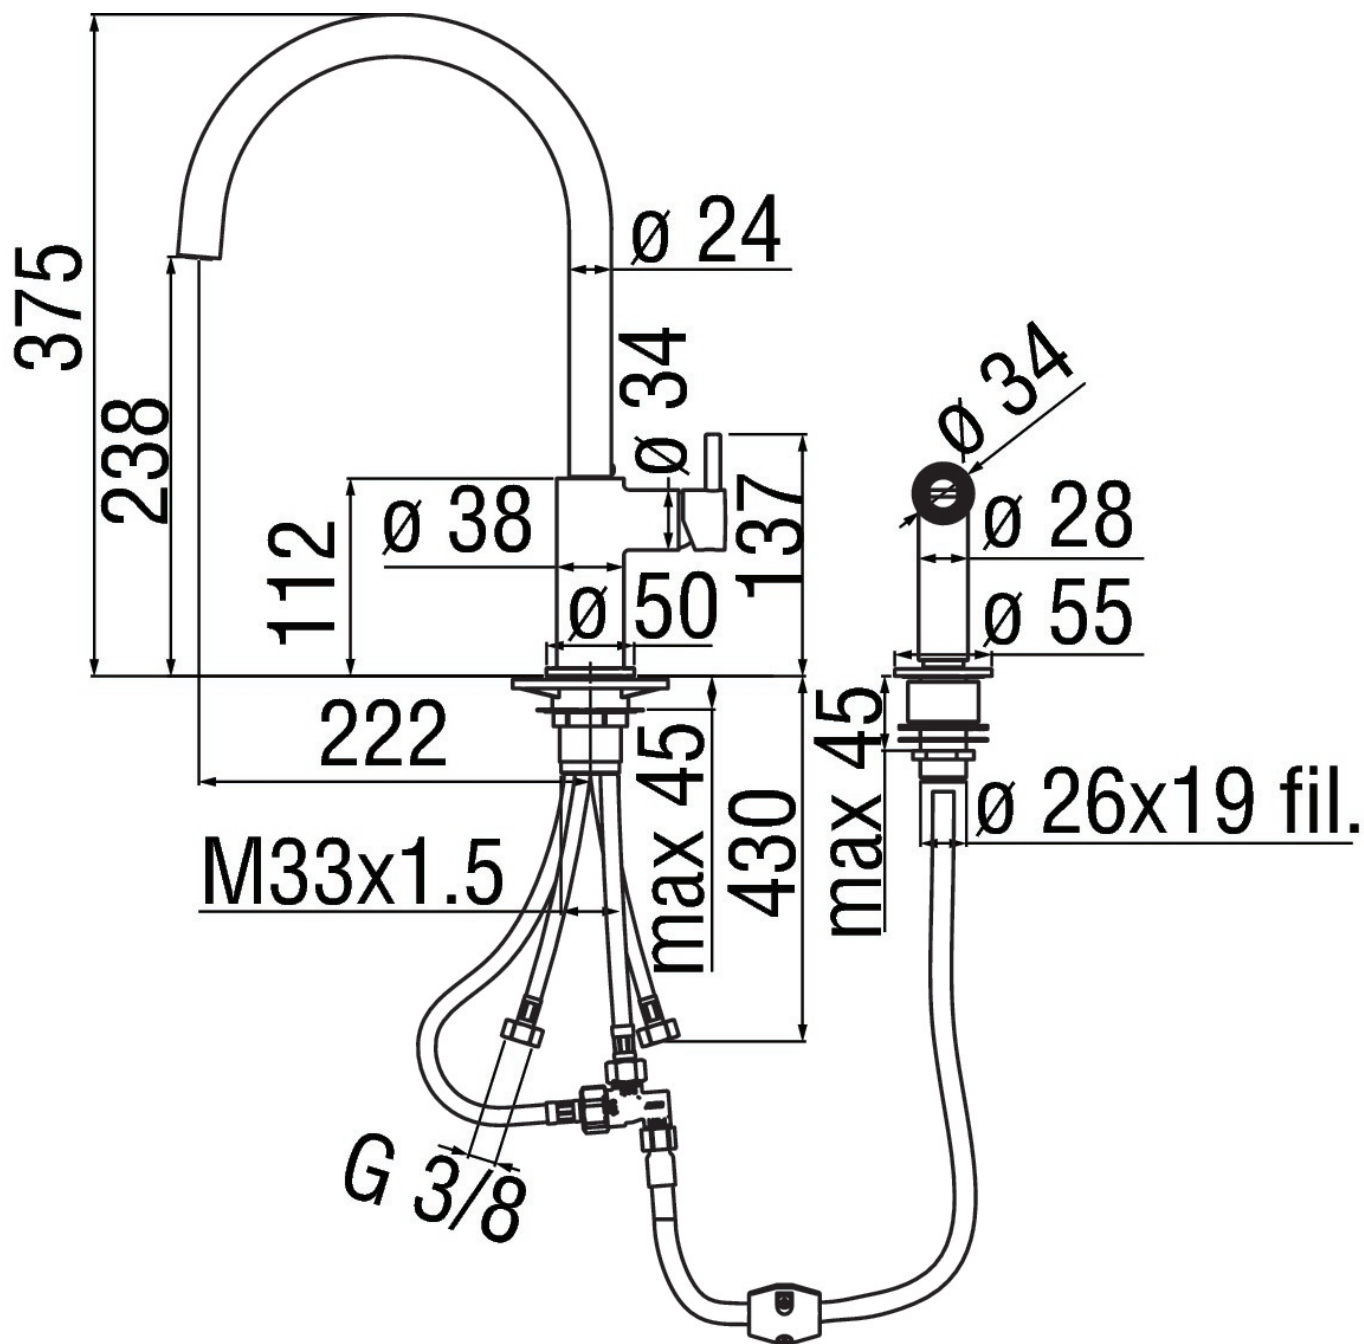

CARACTÉRISTIQUES

Mitigeur monocommande

Chrome

Bec mobile 360°

Douchette à un jet avec bouton ouverture / fermeture

Flexibles inox ø 3/8"

Emballage: 66 x 34,5 x 7 cm / 0,01594 m<sup>3</sup> / 3,42 kg

GRAPHIQUE DE DÉBIT: CHAUDE/FROIDE

GRAPHIQUE DE DÉBIT: MITIGÉE