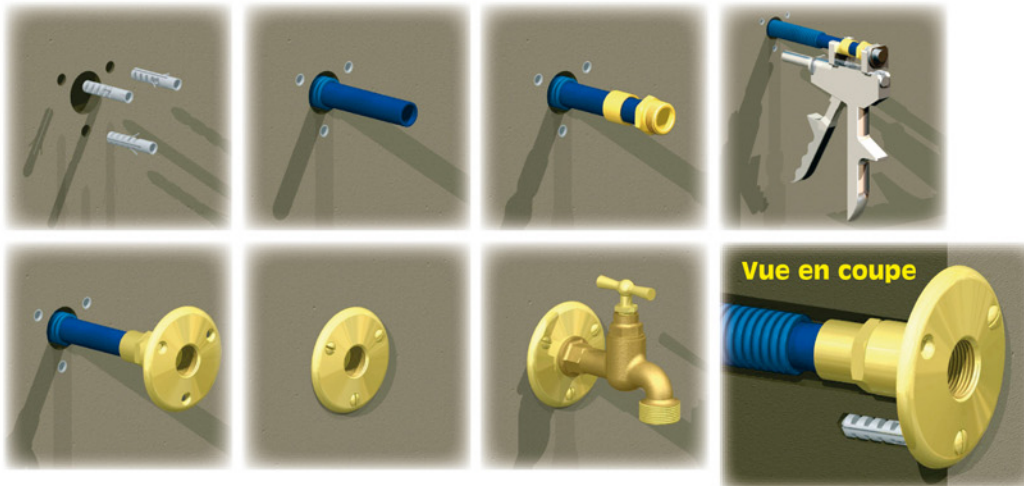

Applique pour robinet de jardin pour raccordement invisible sur tuyau P.E.R

Cette applique permet le raccordement d'un robinet de jardin sans tuyau ni raccord apparent sur tous les supports.

Esthétique, l'applique cache le trou de l'arrivée du tube. Ses trois vis assurent une parfaite fixation du robinet.

L'applique s'adapte à tous les types de raccords (applique démontable) :

- raccord à glissement
- raccord à sertir

La tuyauterie P.E.R. est totalement protégée des U.V.

Code	Désignation	Cdt
U006503	FF 1/2" - Finition laiton brut	1
U006504	FF 1/2" - Finition polie chromée	1
U006505	A glissement Ø12 - Finition laiton brut	1
U006506	A sertir Ø12 - Finition laiton brut	1

Livré en sachet avec vis, chevilles et raccords.