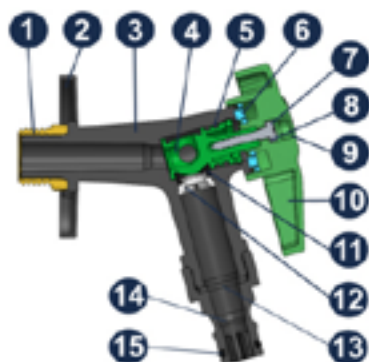

- Robinet fabriqué à base de polymères techniques hautement résistants.
- Système ¼ de tour VITAQ qui évite l'adhérence du calcaire à l'intérieur des robinets.
- Système avec manette « click click » de sélection de la position.
- Deux types de services à faible et à fort débit*.
- Manette à ouverture réversible, de droite à gauche ou de gauche à droite*.
- Raccord en laiton sans nickel.
- Buse à raccordement rapide pour tuyaux avec brise-jet incorporé.

Plus de vie sans calcaire

¡Dale vida a tu jardín! Donnez vie à votre jardin !

Grifo LIFE by Ferrer

*Système réversible droite et gauche, avec deux positions de débit.

Plus de vie
sans calcaire

Grifo LIFE 1/2M - Ref. 105510

UN NOUVEAU CONCEPT ALLIANT FONCTIONNALITÉ ET DESIGN

FICHE TECHNIQUE GRIFO LIFE BY FERRER

ITEM	COMPOSANT	MATÉRIAU	FINITION
1	ÉCROU	CW614N	DÉCAPÉ
2	ROSACE	PA	NOIRE
3	CORPS	PA	NOIRE
4	AXE	POM	---
5	DOUBLE JOINT TORIQUE	NBR	---
6	RONDELLE	POM	---
7	VIS	INOX	---
8	RONDELLE	ABS	BLEUE
9	LOGO	ABS	---
10	MANETTE	PA	VERTE
11	JOINT FERMETURE	EPDM	---
12	PINCE	POM	---
13	JOINT PLAT	NBR	---
14	JOINT TORIQUE	EPDM	---
15	BUSE	PP	NOIRE