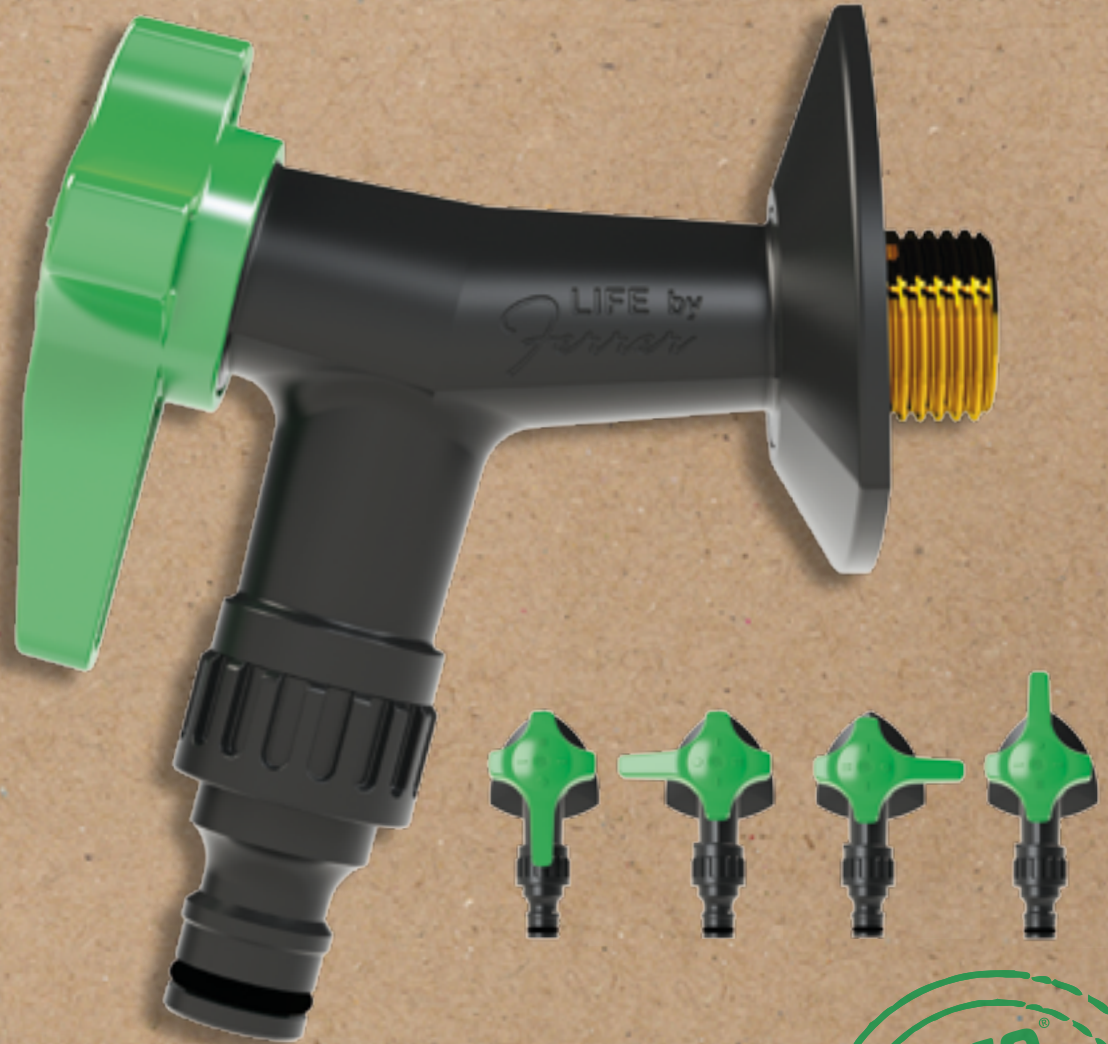

¡Dale vida a tu jardín!
Donnez vie à votre jardin !

Grifo **LIFE**
by *Ferrer*

UN NOUVEAU CONCEPT ALLIANT FONCTIONNALITÉ ET DESIGN

ARCO GARDEN

Un large choix de produits spécialement conçus pour répondre à tous vos besoins en arrosage, que ce soit pour les installations intérieures ou extérieures.

La gamme ARCO GARDEN se caractérise par sa fiabilité, sa résistance aux intempéries et sa facilité d'installation.

- Robinet à une et deux sorties.
- Fabriqués avec des matériaux de la meilleure qualité certifiée.
- Système anticalcaire VITAQ pour prolonger sa durée de vie.
- Fabriqué en une seule pièce, sans fuites.
- Pour une utilisation dans les jardins, terrasses, ports de plaisance, etc.
- Made in Spain.

- Robinet fabriqué à base de polymères techniques hautement résistants.
- Système ¼ de tour VITAQ qui évite l'adhérence du calcaire à l'intérieur des robinets.
- Système avec manette « click click » de sélection de la position.
- Deux types de services à faible et à fort débit*.
- Manette à ouverture réversible, de droite à gauche ou de gauche à droite*.
- Raccord en laiton sans nickel.
- Buse à raccordement rapide pour tuyaux avec brise-jet incorporé.

Plus de vie sans calcaire

¡Dale vida a tu jardín! Donnez vie à votre jardin !

Grifo LIFE by Ferrer

*Système réversible droite et gauche, avec deux positions de débit.

Plus de vie
sans calcaire

Grifo LIFE 1/2M - Ref. 105510