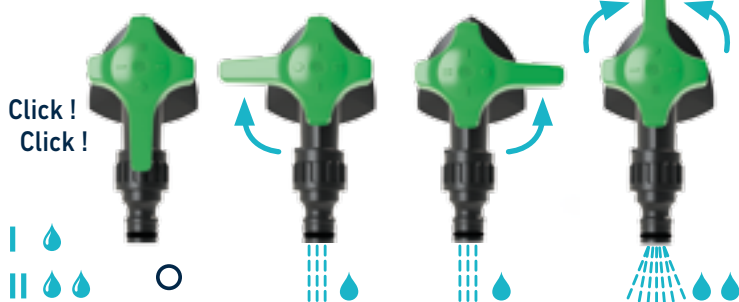

- Robinet fabriqué à base de polymères techniques hautement résistants.
- Système ¼ de tour VITAQ qui évite l'adhérence du calcaire à l'intérieur des robinets.
- Système avec manette « click click » de sélection de la position.
- Deux types de services à faible et à fort débit*.
- Manette à ouverture réversible, de droite à gauche ou de gauche à droite*.
- Raccord en laiton sans nickel.
- Buse à raccordement rapide pour tuyaux avec brise-jet incorporé.

Plus de vie sans calcaire

¡Dale vida a tu jardín! Donnez vie à votre jardin !

Grifo LIFE by Ferrer

*Système réversible droite et gauche, avec deux positions de débit.

Plus de vie
sans calcaire

Grifo LIFE 1/2M - Ref. 105510

UN NOUVEAU CONCEPT ALLIANT FONCTIONNALITÉ ET DESIGN

FICHE TECHNIQUE GRIFO LIFE BY FERRER

ITEM	COMPOSANT	MATÉRIAU	FINITION
1	ÉCROU	CW614N	DÉCAPÉ
2	ROSACE	PA	NOIRE
3	CORPS	PA	NOIRE
4	AXE	POM	---
5	DOUBLE JOINT TORIQUE	NBR	---
6	RONDELLE	POM	---
7	VIS	INOX	---
8	RONDELLE	ABS	BLEUE
9	LOGO	ABS	---
10	MANETTE	PA	VERTE
11	JOINT FERMETURE	EPDM	---
12	PINCE	POM	---
13	JOINT PLAT	NBR	---
14	JOINT TORIQUE	EPDM	---
15	BUSE	PP	NOIRE