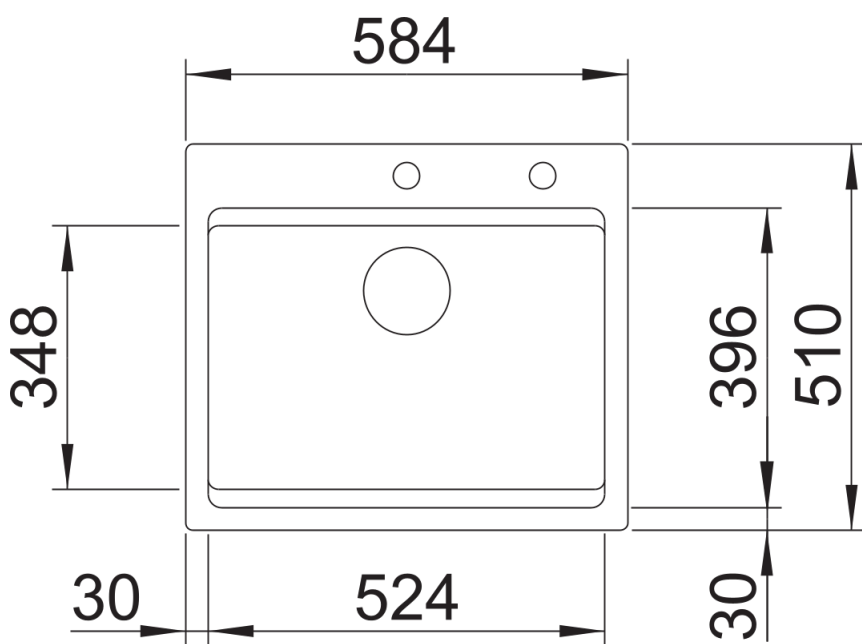

## Étendue des fournitures

---

Deux rails ETAGON en inox, vidage compact avec bonde à panier Ø 90 mm inox InFino automatique et tiretteSiphon 137 158 inclus

237362 - Lot de 2 rails ETAGON inox

## Détails

---

Vue de dessus

Découpe

Vue de face

Vue latérale