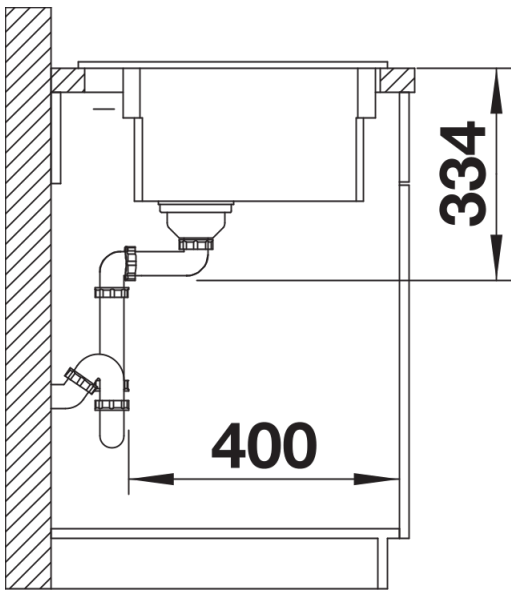

## Étendue des fournitures

---

Deux rails ETAGON en inox, vidage compact avec bonde à panier Ø 90 mm inox InFino automatique et tiretteSiphon 137 158 inclus

237362 - Lot de 2 rails ETAGON inox

## Détails

---

Vue de dessus

Découpe

Vue de face

Vue latérale