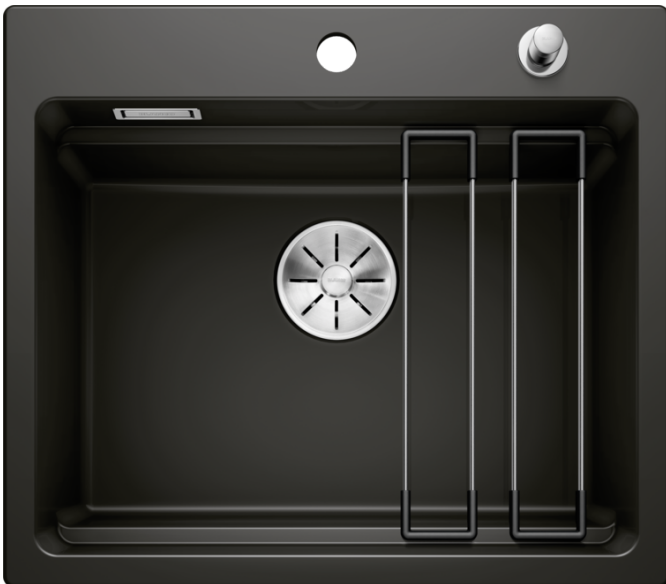

Coloris disponibles

noir

basalte

blanc cristal

magnolia cristal

Céramique PuraPlus noir