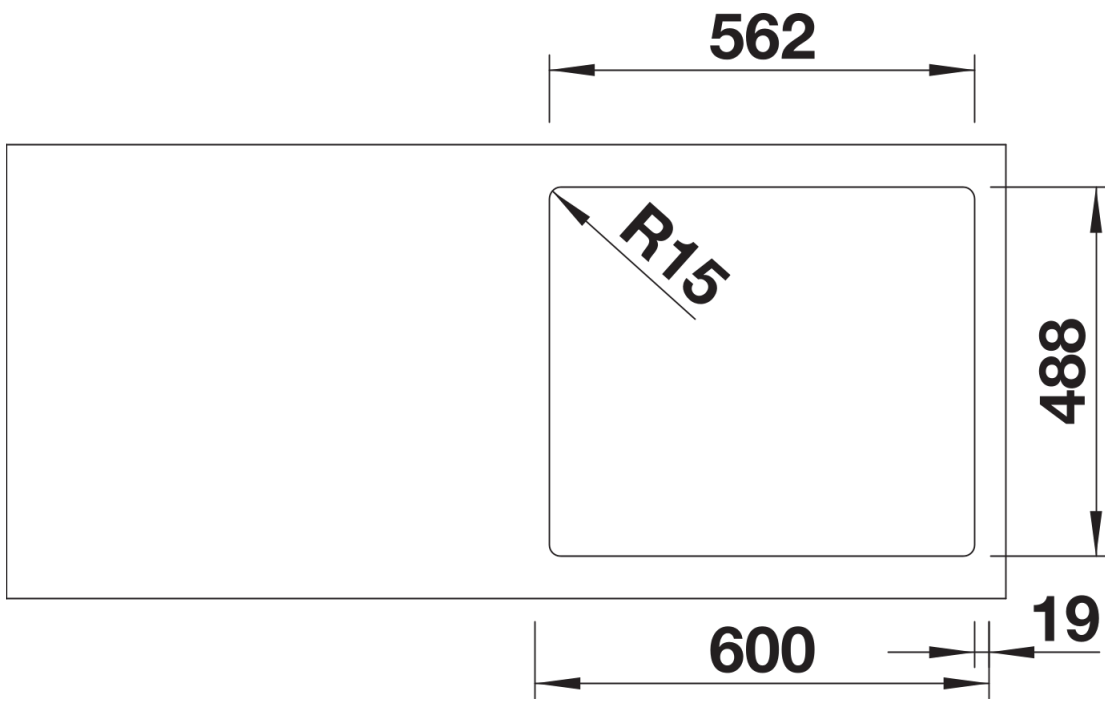

## Étendue des fournitures

---

Deux rails ETAGON en inox, vidage compact avec bonde à panier Ø 90 mm inox InFino automatique et tiretteSiphon 137 158 inclus

237362 - Lot de 2 rails ETAGON inox

## Détails

---

Vue de dessus

Découpe

Vue de face

Vue latérale