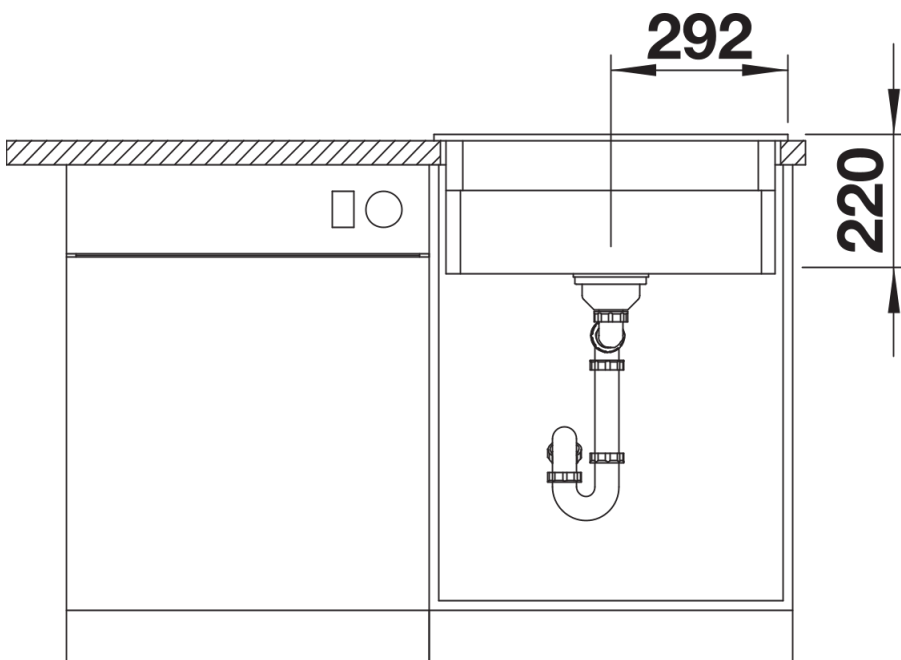

## Étendue des fournitures

---

Deux rails ETAGON en inox, vidage compact avec bonde à panier Ø 90 mm inox InFino automatique et tiretteSiphon 137 158 inclus

237362 - Lot de 2 rails ETAGON inox

## Détails

---

Vue de dessus

Découpe

Vue de face

Vue latérale