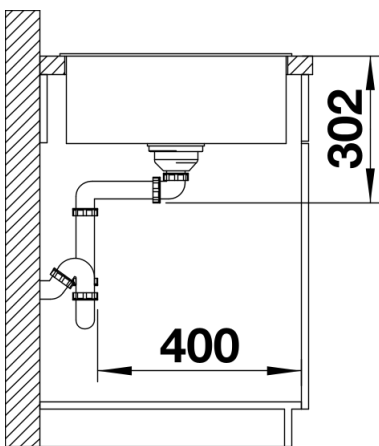

Étendue des fournitures

Planche à découper en verre securit blanc (234 045), vidage compact avec bonde à panier Ø 90 mm inox InFino automatique pour la grande cuve, grille de trop plein pour le vide-sauce Siphon 137 158 inclus

234045 - Planche à découper en verre sécurit blanc

Détails

Vue de dessus

Découpe

Vue de face

Vue latérale