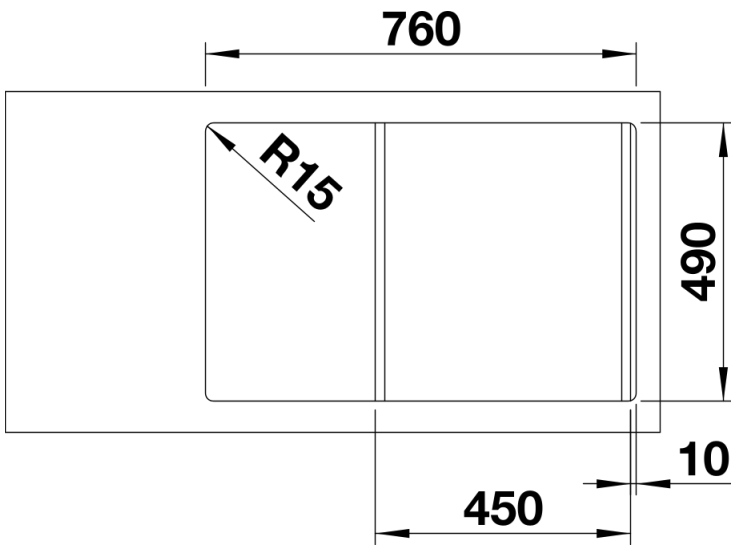

Étendue des fournitures

Planche à découper en verre securit blanc (234 045), vidage compact avec bonde à panier Ø 90 mm inox InFino automatique pour la grande cuve, grille de trop plein pour le vide-sauce Siphon 137 158 inclus

234045 - Planche à découper en verre sécurit blanc

Détails

Vue de dessus

Découpe

Vue de face

Vue latérale