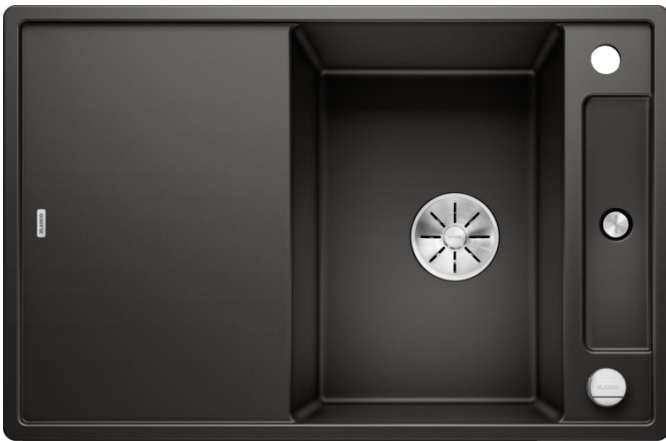

Fiches d'information sur le produit AXIA III 45 S

Référence de l'article 525840

Avantage

- Enchaînement des tâches, ergonomie et fluidité sur deux axes
- Design caractérisé par des lignes claires et un bord extraplat
- Courbes très serrées pour une exploitation optimale de la surface et du volume
- Fonctions de haute qualité : le trop-plein masqué C-overflow et le système d'évacuation InFino - élégamment intégrés et très faciles à entretenir
- Egalement disponible en version encastrément à fleur
- Siphon inclus

Coloris

Coloris disponibles

noir
anthracite
gris rocher
alumétallic
gris perle
blanc
jasmin
tartufo
café

SILGRANIT noir

Informations de planification

- Des éléments de fixation spéciaux sont nécessaires pour l'installation sous plan.

Étendue des fournitures

Planche à découper en verre securit blanc (234 045), vidage compact avec bonde à panier Ø 90 mm inox InFino automatique pour la grande cuve, grille de trop plein pour le vide-sauce Siphon 137 158 inclus