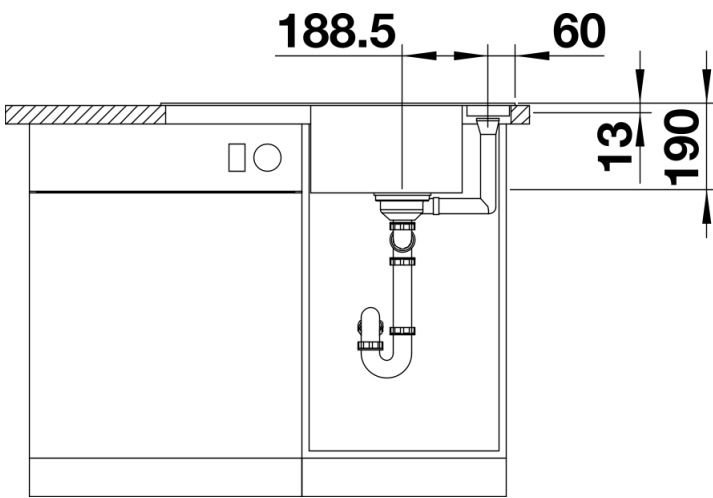

Étendue des fournitures

Planche à découper en verre securit blanc (234 045), vidage compact avec bonde à panier Ø 90 mm inox InFino automatique pour la grande cuve, grille de trop plein pour le vide-sauce Siphon 137 158 inclus

234045 - Planche à découper en verre sécurit blanc

Détails

Vue de dessus

Découpe

Vue de face

Vue latérale