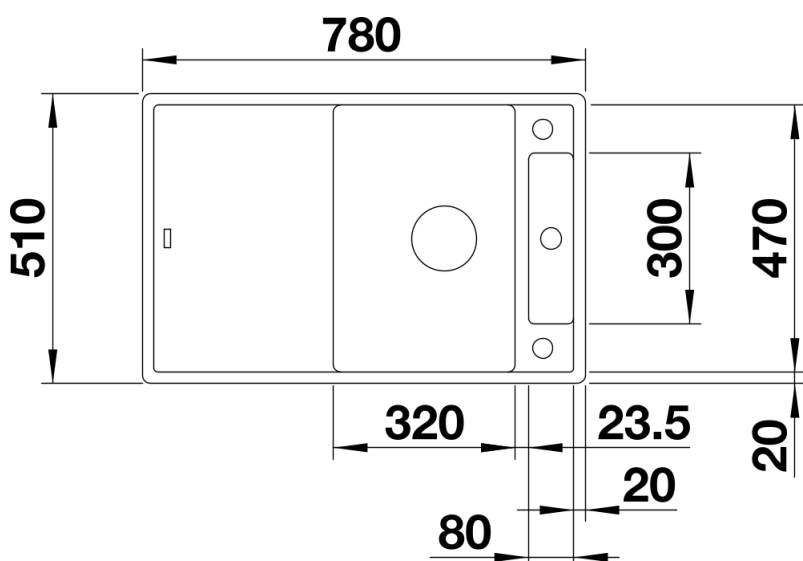

Étendue des fournitures

Planche à découper en verre securit blanc (234 045), vidage compact avec bonde à panier Ø 90 mm inox InFino automatique pour la grande cuve, grille de trop plein pour le vide-sauce Siphon 137 158 inclus

234045 - Planche à découper en verre sécurit blanc

Détails

Vue de dessus

Découpe

Vue de face

Vue latérale