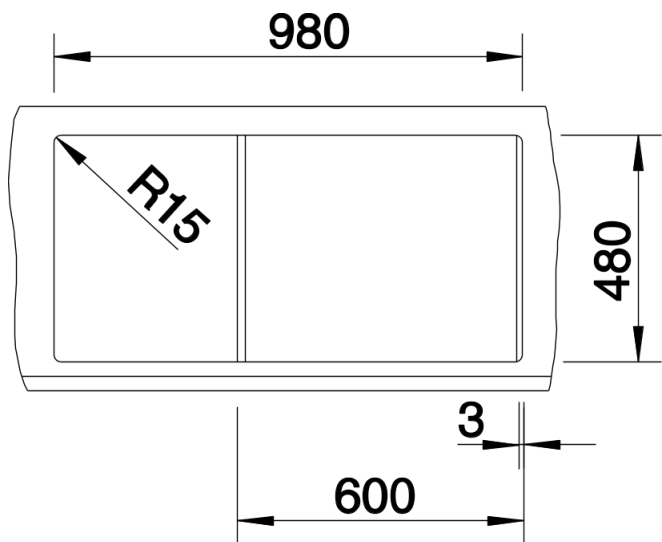

Fiches d'information sur le produit METRA 6 S

Référence de l'article 525928

Avantage

- Une grande cuve très profonde + un bac complémentaire pour les petits travaux
- Egouttoir pratique, utilisable comme surface de travail complémentaire
- Bondes à panier Ø 90 mm inox
- Egalement disponible en version encastrement à fleur
- Siphon inclus

Vidage compact avec 2 bondes à panier Ø 90 mm inox manuelles
Siphon 137 158 inclus

217796 - Vide-sauce

Détails

Vue de dessus

Découpe

Vue de face

Vue latérale