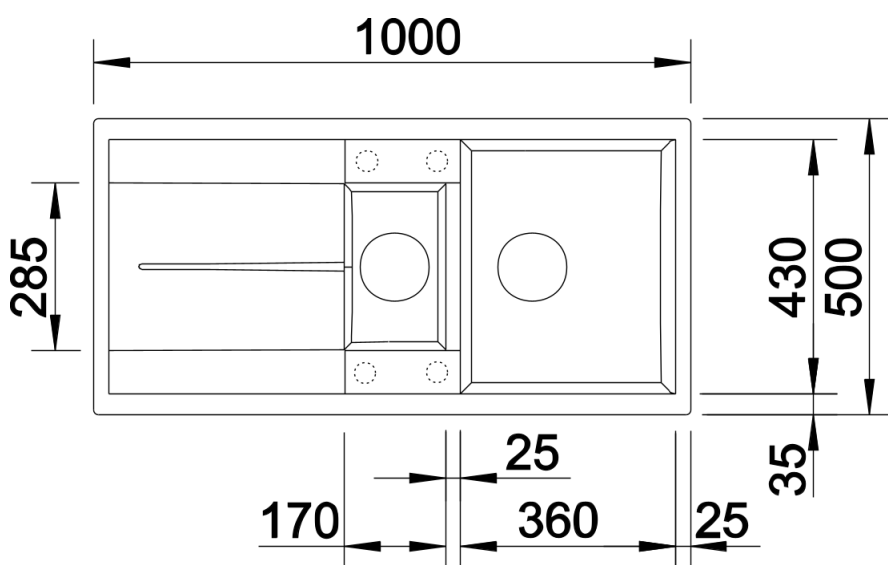

Fiches d'information sur le produit METRA 6 S

Référence de l'article 525928

Avantage

- Une grande cuve très profonde + un bac complémentaire pour les petits travaux
- Egouttoir pratique, utilisable comme surface de travail complémentaire
- Bondes à panier Ø 90 mm inox
- Egalement disponible en version encastrement à fleur
- Siphon inclus

Vidage compact avec 2 bondes à panier Ø 90 mm inox manuelles
Siphon 137 158 inclus

217796 - Vide-sauce

Détails

Vue de dessus

Découpe

Vue de face

Vue latérale