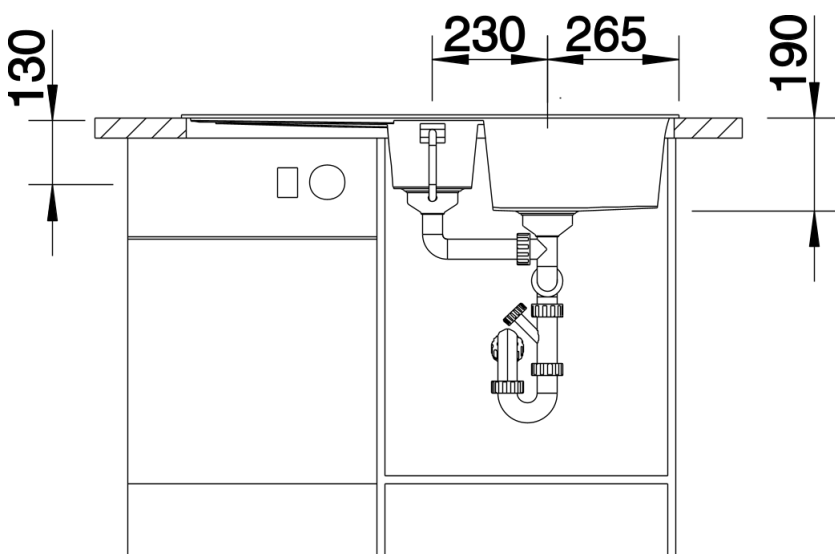

Fiches d'information sur le produit METRA 6 S

Référence de l'article 525928

Avantage

- Une grande cuve très profonde + un bac complémentaire pour les petits travaux
- Egouttoir pratique, utilisable comme surface de travail complémentaire
- Bondes à panier Ø 90 mm inox
- Egalement disponible en version encastrement à fleur
- Siphon inclus

Vidage compact avec 2 bondes à panier Ø 90 mm inox manuelles
Siphon 137 158 inclus

217796 - Vide-sauce

Détails

Vue de dessus

Découpe

Vue de face

Vue latérale