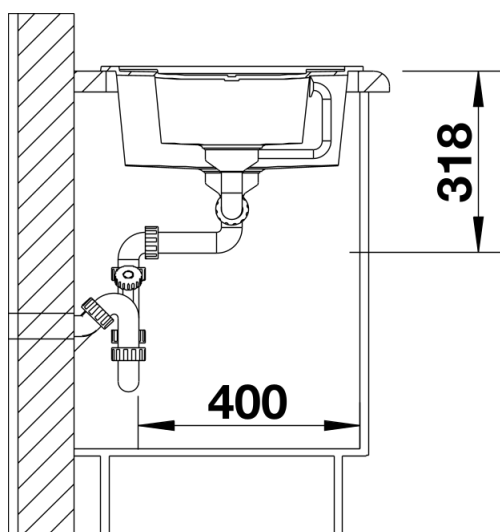

Fiches d'information sur le produit METRA 6 S

Référence de l'article 525928

Avantage

- Une grande cuve très profonde + un bac complémentaire pour les petits travaux
- Egouttoir pratique, utilisable comme surface de travail complémentaire
- Bondes à panier Ø 90 mm inox
- Egalement disponible en version encastrement à fleur
- Siphon inclus

Vidage compact avec 2 bondes à panier Ø 90 mm inox manuelles
Siphon 137 158 inclus

217796 - Vide-sauce

Détails

Vue de dessus

Découpe

Vue de face

Vue latérale