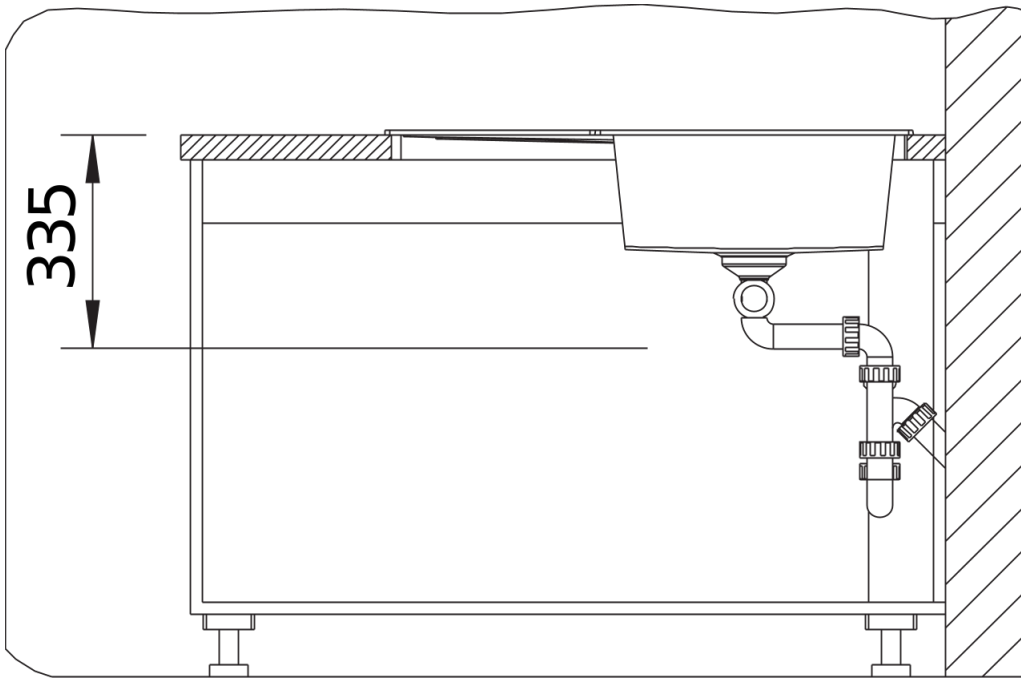

Fiches d'information sur le produit METRA 9 E

Référence de l'article 525938

Avantage

- Lignes pures et design moderne
- Optimisation de l'angle de la cuisine grâce à la grande taille de la cuve principale, complétée par la cuve secondaire
- Egouttoir à gauche, fonctionnel servant également de surface de travail
- Bord plat et esthétique
- Siphon inclus

Détails

Vue de dessus

Découpe

Vue de face

Vue latérale