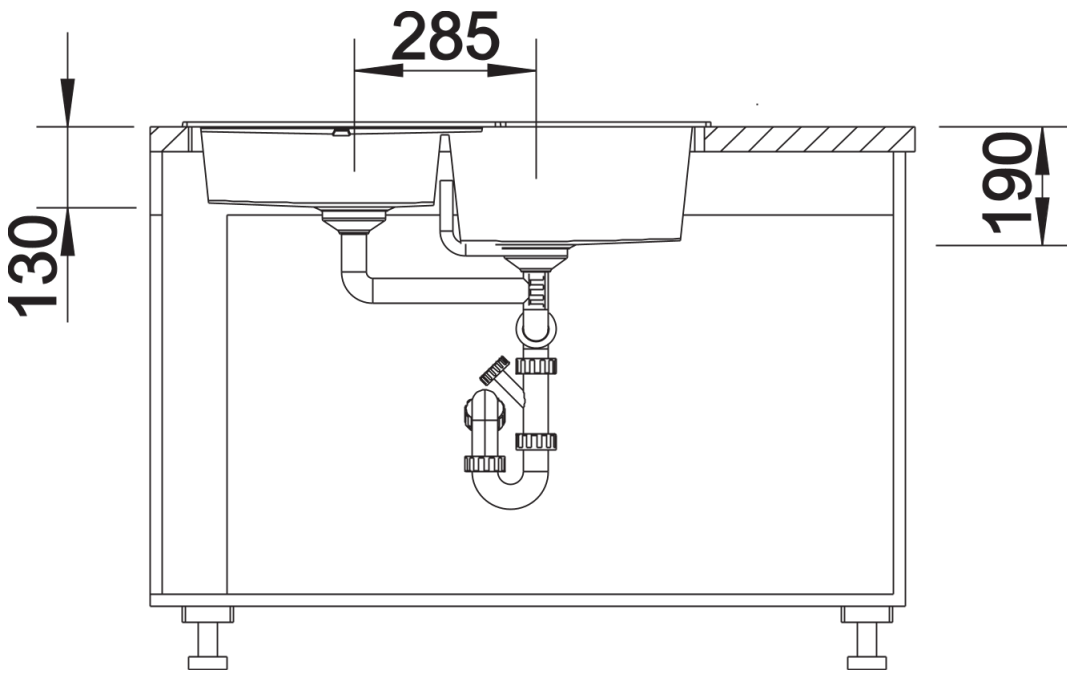

Fiches d'information sur le produit METRA 9 E

Référence de l'article 525938

Avantage

- Lignes pures et design moderne
- Optimisation de l'angle de la cuisine grâce à la grande taille de la cuve principale, complétée par la cuve secondaire
- Egouttoir à gauche, fonctionnel servant également de surface de travail
- Bord plat et esthétique
- Siphon inclus

Coloris

Coloris disponibles

noir
anthracite
gris rocher
alumétallic
gris perle
blanc
jasmin
tartufo
café

SILGRANIT noir

Étendue des fournitures

Vidage compact avec deux bondes à panier Ø 90 mm inox manuelles Siphon 137 158 inclus
Découpe suivant gabarit disponible sur notre site www.blanco.com/fr

Détails

Vue de dessus

Découpe

Vue de face

Vue latérale