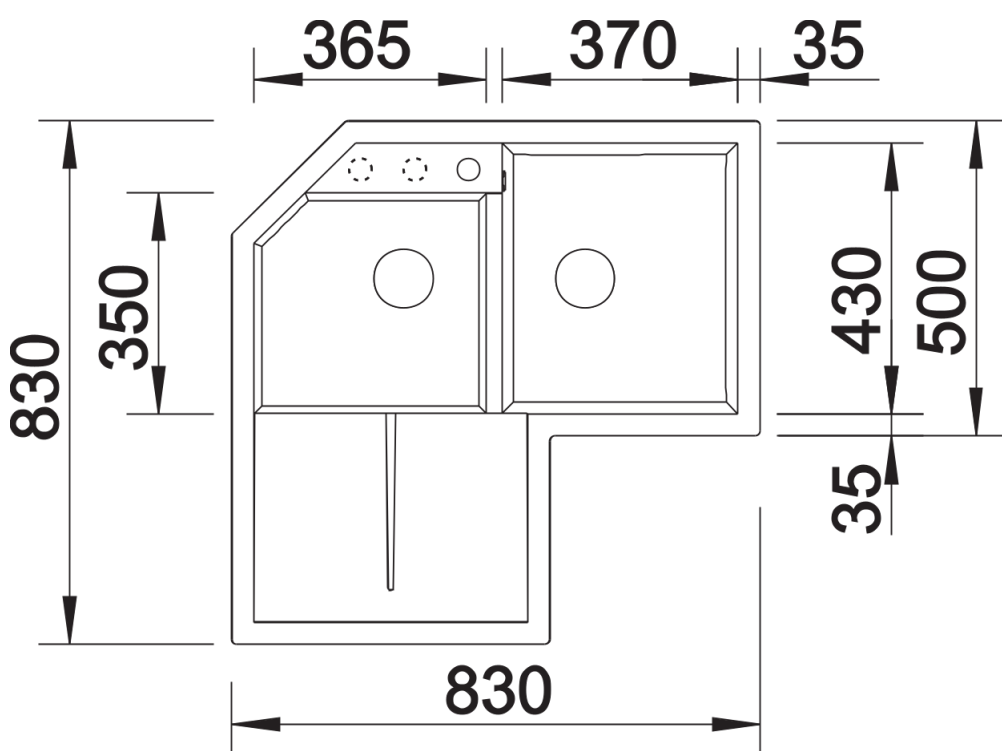

Fiches d'information sur le produit METRA 9 E

Référence de l'article 525938

Avantage

- Lignes pures et design moderne
- Optimisation de l'angle de la cuisine grâce à la grande taille de la cuve principale, complétée par la cuve secondaire
- Egouttoir à gauche, fonctionnel servant également de surface de travail
- Bord plat et esthétique
- Siphon inclus

Détails

Vue de dessus

Découpe

Vue de face

Vue latérale