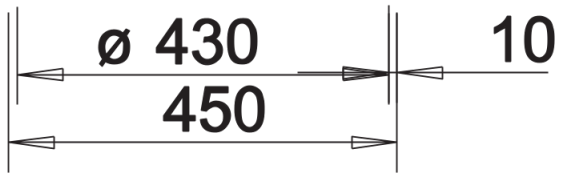

## Étendue des fournitures

---

Vidage compact avec bonde à panier Ø 90 mm inox manuelle Siphon 137 158 inclus

## Détails

---

Vue de dessus

Découpe

Vue de face

Vue latérale