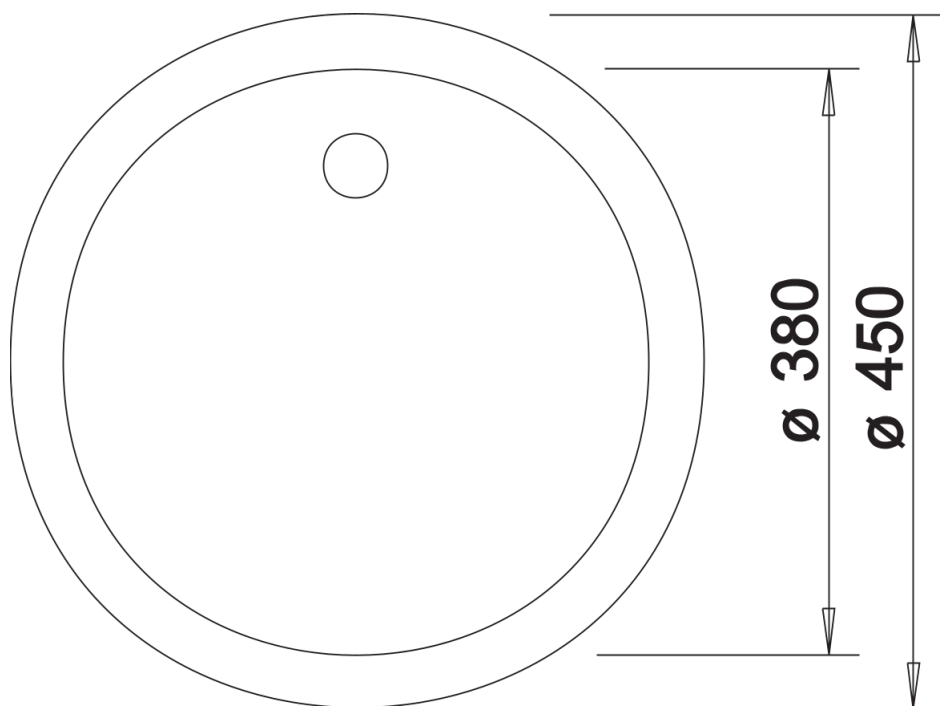

Informations de planification

- L'installation d'un mitigeur de cuisine, d'une commande de vidage ou d'un distributeur de savon sur les plans de travail stratifiés nécessite un ruban d'étanchéité flexible, article réf. 120 055.

Étendue des fournitures

Vidage compact avec bonde à panier Ø 90 mm inox manuelle Siphon 137 158 inclus

Détails

Vue de dessus