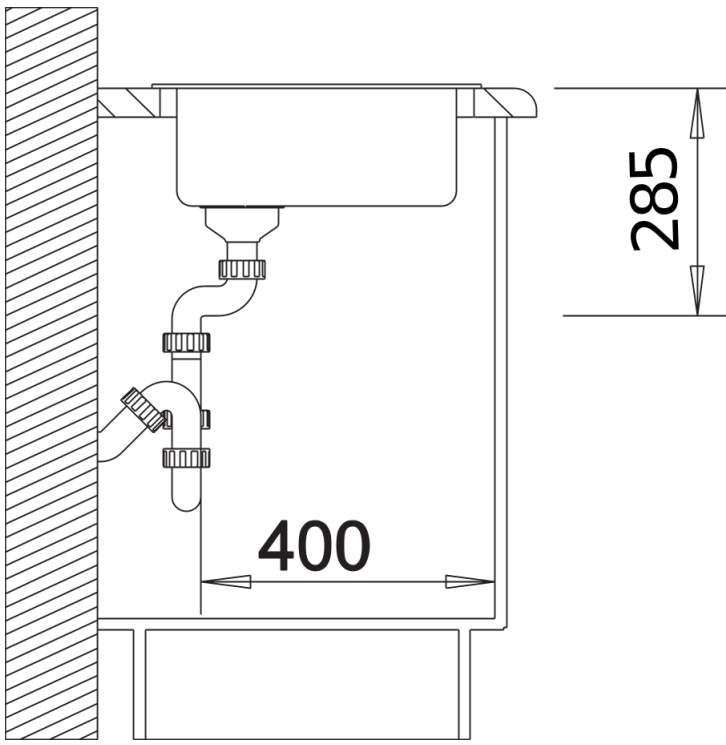

## Informations de planification

---

- L'installation d'un mitigeur de cuisine, d'une commande de vidage ou d'un distributeur de savon sur les plans de travail stratifiés nécessite un ruban d'étanchéité flexible, article réf. 120&nbsp;055.

## Détails

---

Vue de dessus

Découpe

Vue de face

Vue latérale