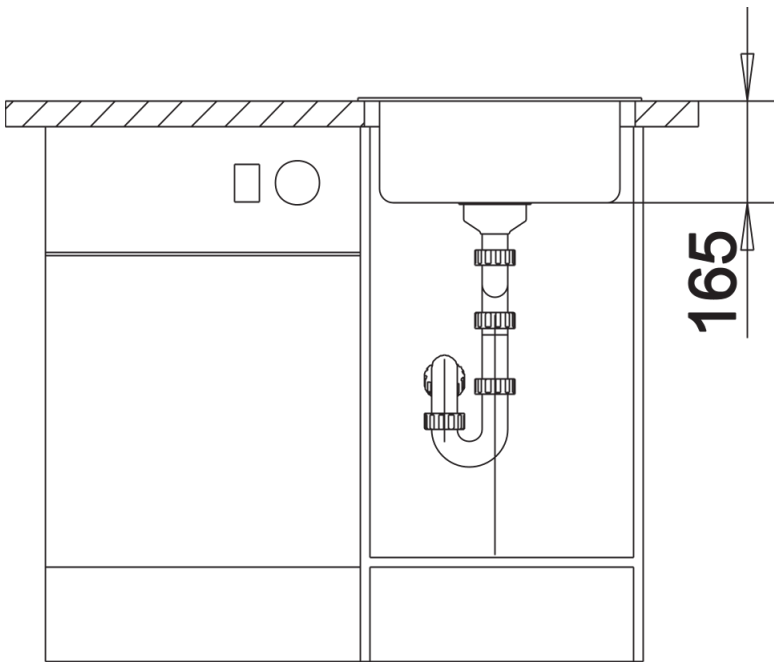

## Informations de planification

---

- L'installation d'un mitigeur de cuisine, d'une commande de vidage ou d'un distributeur de savon sur les plans de travail stratifiés nécessite un ruban d'étanchéité flexible, article réf. 120&nbsp;055.

## Détails

---

Vue de dessus

Découpe

Vue de face

Vue latérale