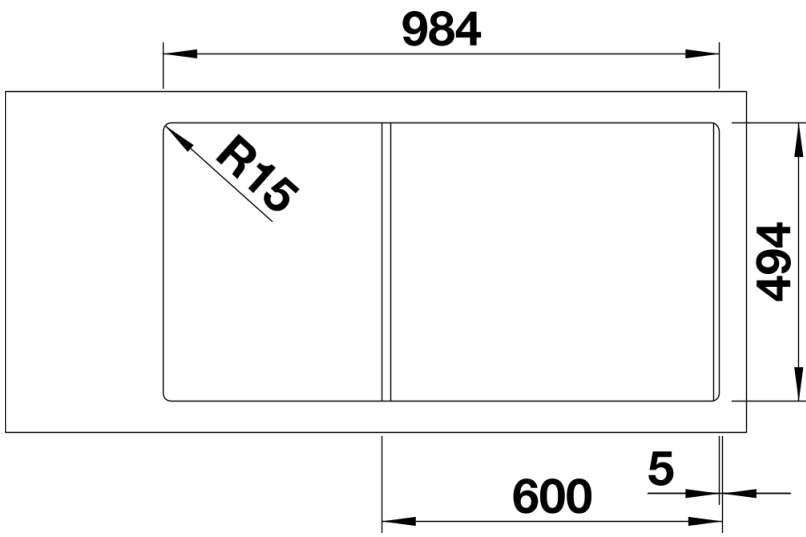

Coloris

SILGRANIT noir

Coloris disponibles

noir
anthracite
gris rocher
alumétallic
gris perle
blanc
jasmin
tartufo
café

Étendue des fournitures

Bac de tri central 3 l avec couvercle anthracite (235 845), vidage compact avec bonde à panier Ø 90 mm inox InFino automatique pour la grande cuve et Ø 40 mm manuelle non verrouillable pour l'autre cuve Siphon 137 158 inclus

235845 - Bac de tri avec couvercle

Détails

Vue de dessus

Découpe

Vue de face

Vue latérale