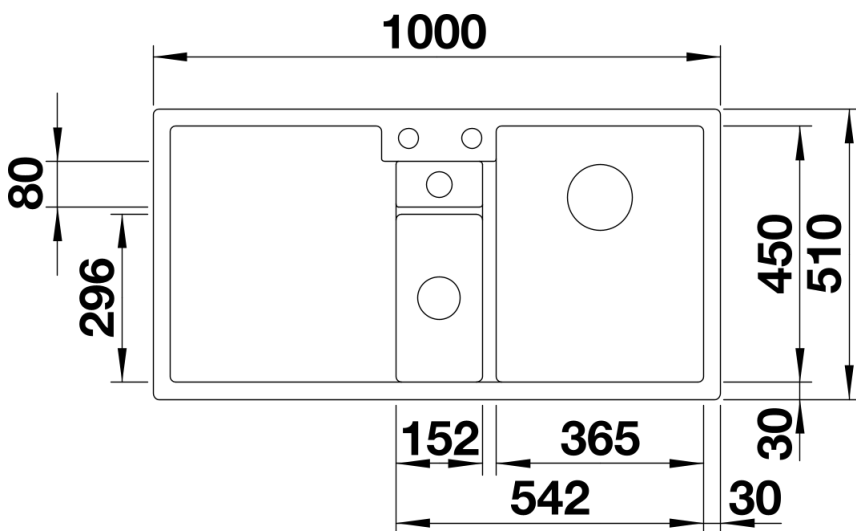

Coloris

SILGRANIT noir

Coloris disponibles

noir
anthracite
gris rocher
alumétallic
gris perle
blanc
jasmin
tartufo
café

Étendue des fournitures

Bac de tri central 3 l avec couvercle anthracite (235 845), vidage compact avec bonde à panier Ø 90 mm inox InFino automatique pour la grande cuve et Ø 40 mm manuelle non verrouillable pour l'autre cuve Siphon 137 158 inclus

235845 - Bac de tri avec couvercle

Détails

Vue de dessus

Découpe

Vue de face

Vue latérale