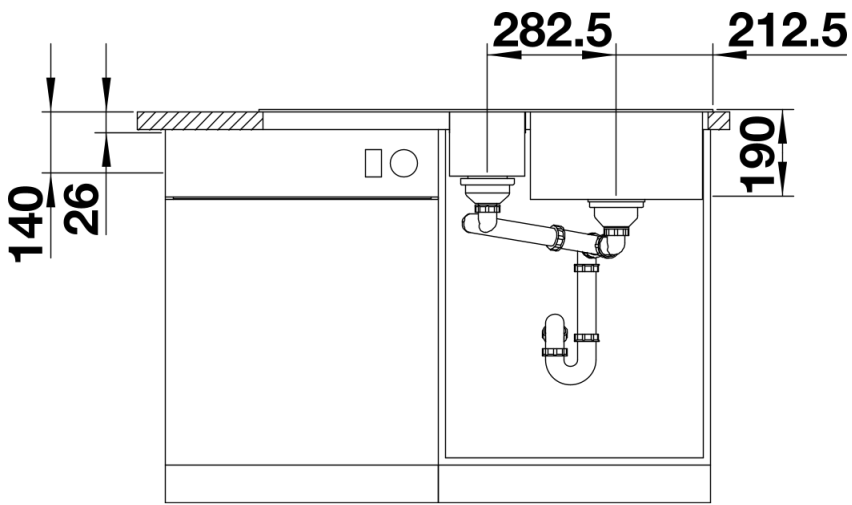

Coloris

SILGRANIT noir

Coloris disponibles

noir
anthracite
gris rocher
alumétallic
gris perle
blanc
jasmin
tartufo
café

Étendue des fournitures

Bac de tri central 3 l avec couvercle anthracite (235 845), vidage compact avec bonde à panier Ø 90 mm inox InFino automatique pour la grande cuve et Ø 40 mm manuelle non verrouillable pour l'autre cuve Siphon 137 158 inclus

235845 - Bac de tri avec couvercle

Détails

Vue de dessus

Découpe

Vue de face

Vue latérale