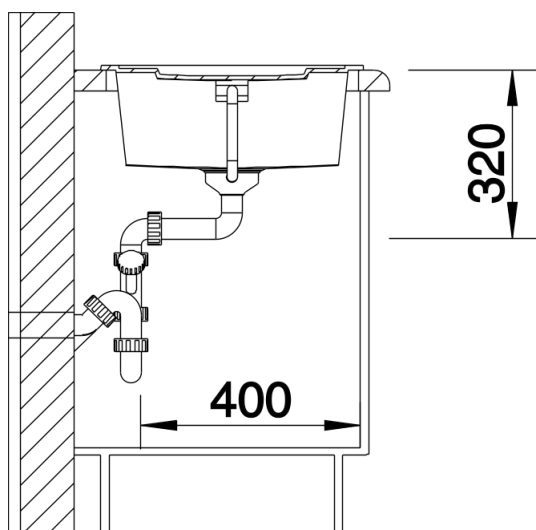

Fiches d'information sur le produit METRA 5 S

Référence de l'article 525920

Avantage

- Design contemporain et épuré
- Ligne attractive pour tous publics
- Grande cuve très profonde
- Égouttoir fonctionnel
- Bord plat esthétique
- Egalement disponible en version encastrement à fleur
- Siphon inclus

Vidage compact avec bonde à panier Ø 90 mm inox manuelle Siphon 137 158 inclus

Détails

Vue de dessus

Découpe

Vue de face

Vue latérale