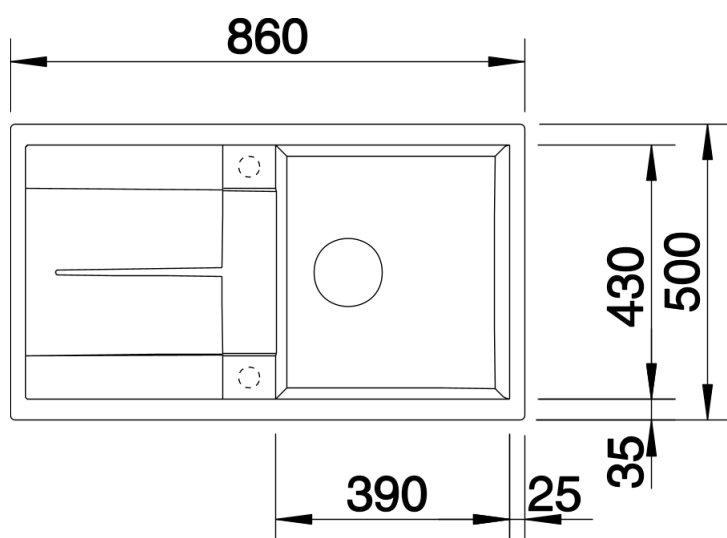

Fiches d'information sur le produit METRA 5 S

Référence de l'article 525920

Avantage

- Design contemporain et épuré
- Ligne attractive pour tous publics
- Grande cuve très profonde
- Égouttoir fonctionnel
- Bord plat esthétique
- Egalement disponible en version encastrement à fleur
- Siphon inclus

Vidage compact avec bonde à panier Ø 90 mm inox manuelle Siphon 137 158 inclus

Détails

Vue de dessus

Découpe

Vue de face

Vue latérale