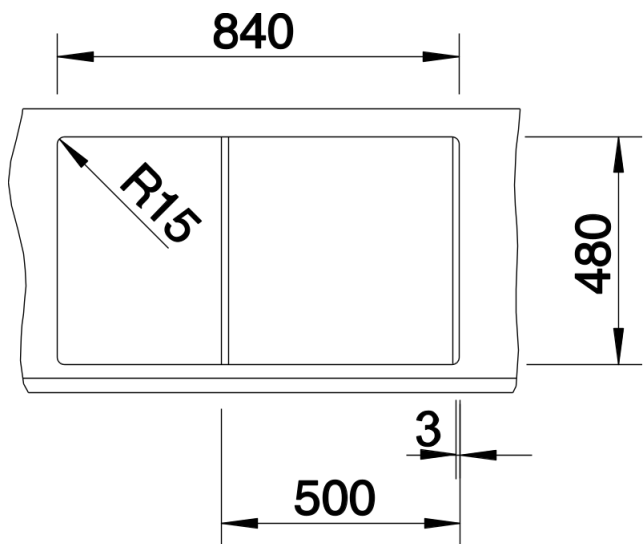

Fiches d'information sur le produit METRA 5 S

Référence de l'article 525920

Avantage

- Design contemporain et épuré
- Ligne attractive pour tous publics
- Grande cuve très profonde
- Égouttoir fonctionnel
- Bord plat esthétique
- Egalement disponible en version encastrement à fleur
- Siphon inclus

Vidage compact avec bonde à panier Ø 90 mm inox manuelle Siphon 137 158 inclus

Détails

Vue de dessus

Découpe

Vue de face

Vue latérale