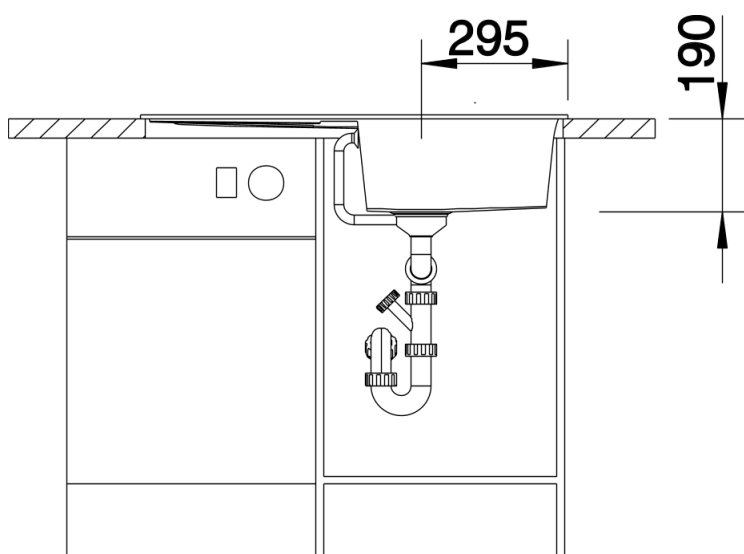

Fiches d'information sur le produit METRA 5 S

Référence de l'article 525920

Avantage

- Design contemporain et épuré
- Ligne attractive pour tous publics
- Grande cuve très profonde
- Égouttoir fonctionnel
- Bord plat esthétique
- Egalement disponible en version encastrement à fleur
- Siphon inclus

Vidage compact avec bonde à panier Ø 90 mm inox manuelle Siphon 137 158 inclus

Détails

Vue de dessus

Découpe

Vue de face

Vue latérale