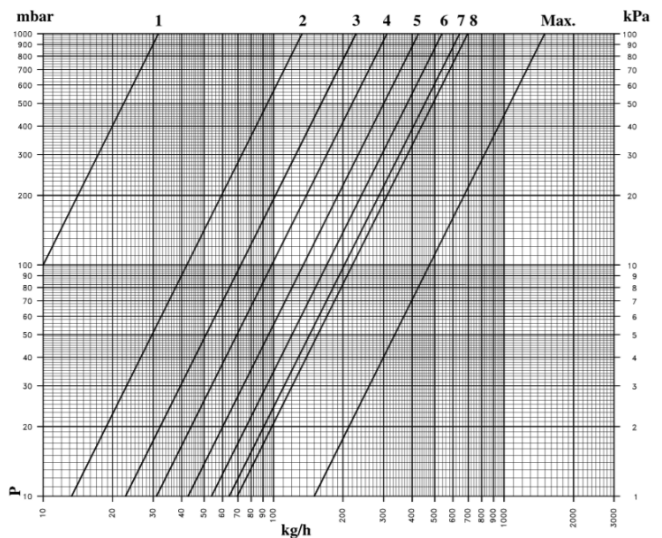

Désignation produit : ROBINET THERMOSTATISABLE 1/2" DROIT M/F EZOWELL AVEC DOUILLE ECROU

Référence produit : 590-436211

Code EAN : 3663900000289

	kv m3/h
1	0,03
2	0,13
3	0,23
4	0,31
5	0,42
6	0,53
7	0,64
8	0,72
Max.	1,5

DN 15 1/2"	en mm
L1	56
L2	84
H	28,5
S1	30
S2	27

Description produit :

Robinet thermostatisable EUROCÔNE 1/2" x 3/4" Dr. M/F Ezowell DN15 nickelé, avec équilibrage intégré et protégé par un capuchon.

Corps de robinet : Laiton industriel résistant à la corrosion.

Raccord à la tête thermostatique ou à un servomoteur: M30 x 1,5

Fonction: régulation et arrêt.

Commentaires et/ou avantages produit :

LAITON HAUTE QUALITÉ

FABRICATION EUROPEENNE

GARANTIE 5 ANS

Lieu de fabrication du produit : ALLEMAGNE/ITALIE