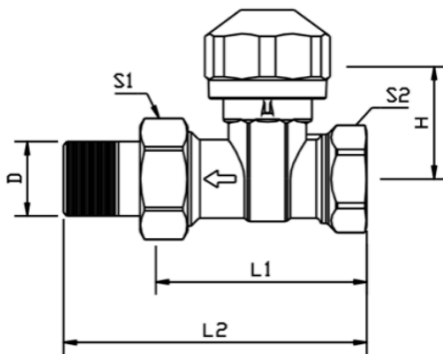

Désignation produit : ROBINET THERMOSTATISABLE 1/2" DROIT M/F EZOWELL AVEC DOUILLE ECROU

Référence produit : 590-436211

Code EAN : 3663900000289

	kv m3/h
1	0,03
2	0,13
3	0,23
4	0,31
5	0,42
6	0,53
7	0,64
8	0,72
Max.	1,5

DN 15 1/2"	en mm
L1	56
L2	84
H	28,5
S1	30
S2	27

Description produit :

Robinet thermostatisable EUROCÔNE 1/2" x 3/4" Dr. M/F Ezowell DN15 nickelé, avec équilibrage intégré et protégé par un capuchon.

Corps de robinet : Laiton industriel résistant à la corrosion.

Raccord à la tête thermostatique ou à un servomoteur: M30 x 1,5

Fonction: régulation et arrêt.

Commentaires et/ou avantages produit :

LAITON HAUTE QUALITÉ

FABRICATION EUROPEENNE

GARANTIE 5 ANS

Lieu de fabrication du produit : ALLEMAGNE/ITALIE