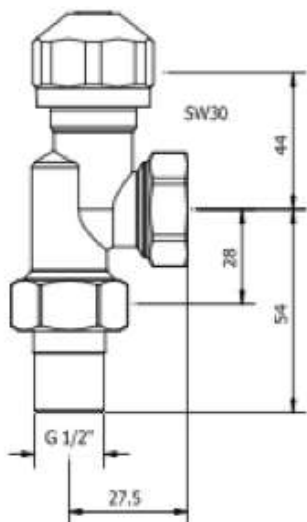

Désignation produit : **ROBINET THERMOSTATISABLE 1/2" EQUERRE INVERSEE M/F EZOWELL AVEC DOUILLE ECROU**

Référence produit : **590-434210**

Code EAN : **4260175470510**

	kv m3/h
1	0,03
2	0,13
3	0,23
4	0,31
5	0,42
6	0,53
7	0,64
8	0,72
Max.	1,5

Description produit :

Robinet thermostatisable 1/2" Eq. inversée M/F Ezowell DN15 nickelé, avec équilibrage intégré et protégé par un capuchon. Corps de robinet : Laiton industriel résistant à la corrosion.

Raccord à la tête thermostatique ou à un servomoteur: M30 x 1,5

Fonction: régulation et arrêt.

Commentaires et/ou avantages produit :

LAITON HAUTE QUALITÉ

FABRICATION EUROPEENNE

GARANTIE 5 ANS

Lieu de fabrication du produit : ALLEMAGNE/ITALIE