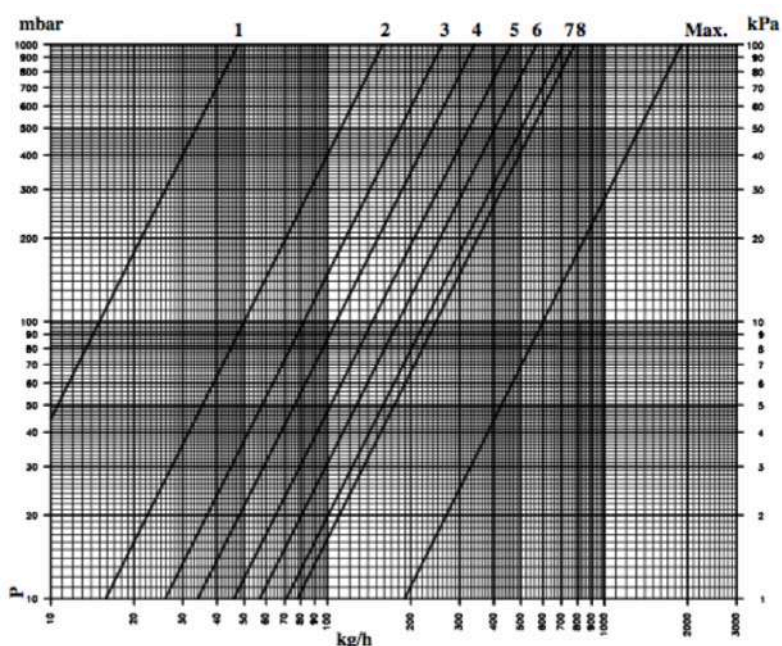

Désignation produit : **ROBINET THERMOSTATISABLE 1/2" EQUERRE INVERSEE M/F EZOWELL AVEC DOUILLE ECROU**

Référence produit : **590-434210**

Code EAN : **4260175470510**

	kv m3/h
1	0,03
2	0,13
3	0,23
4	0,31
5	0,42
6	0,53
7	0,64
8	0,72
Max.	1,5

Description produit :

Robinet thermostatisable 1/2" Eq. inversée M/F Ezowell DN15 nickelé, avec équilibrage intégré et protégé par un capuchon. Corps de robinet : Laiton industriel résistant à la corrosion.

Raccord à la tête thermostatique ou à un servomoteur: M30 x 1,5

Fonction: régulation et arrêt.

Commentaires et/ou avantages produit :

LAITON HAUTE QUALITÉ

FABRICATION EUROPEENNE

GARANTIE 5 ANS

Lieu de fabrication du produit : ALLEMAGNE/ITALIE