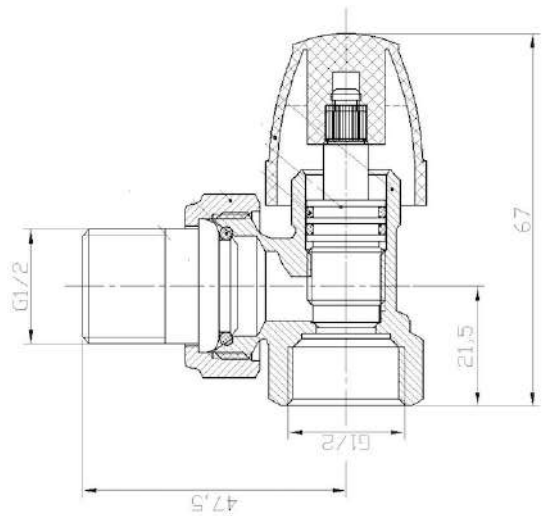

**Désignation produit : ROBINET SIMPLE REGLAGE 1/2" EQUERRE M/F AVEC DOUILLE ECROU**

**Référence produit : 590-430200**

**Code EAN : 4260175476109**

**Description produit :** Le robinet manuel de radiateur 1/2" Equerre M/F est utilisé dans des installations de chauffage à eau chaude avec circulateur

Fonction: régulation et arrêt.

Température de service maxi: 110°C

**Commentaires et/ou avantages produit :**

Corps en bronze, résistant à la corrosion

Raccordement à un tube fileté, avec raccords à bague, pour tubes en cuivre, acier.....

GARANTIE 5 ANS

**Lieu de fabrication du produit : ALLEMAGNE/ITALIE**

<b>Emballage</b> (nombre de pièces) :	Individuel : 1	Regroupement : 20	Palettisation :
<b>Nature</b> (carton, film palette...)	SACHET	CARTON	
<b>Dimension</b> LxIxH (cm) :	18 x 12	25 x 22 x 0,95	
<b>Poids</b> (Kg) :	<b>0,205</b>	<b>4,10</b>	