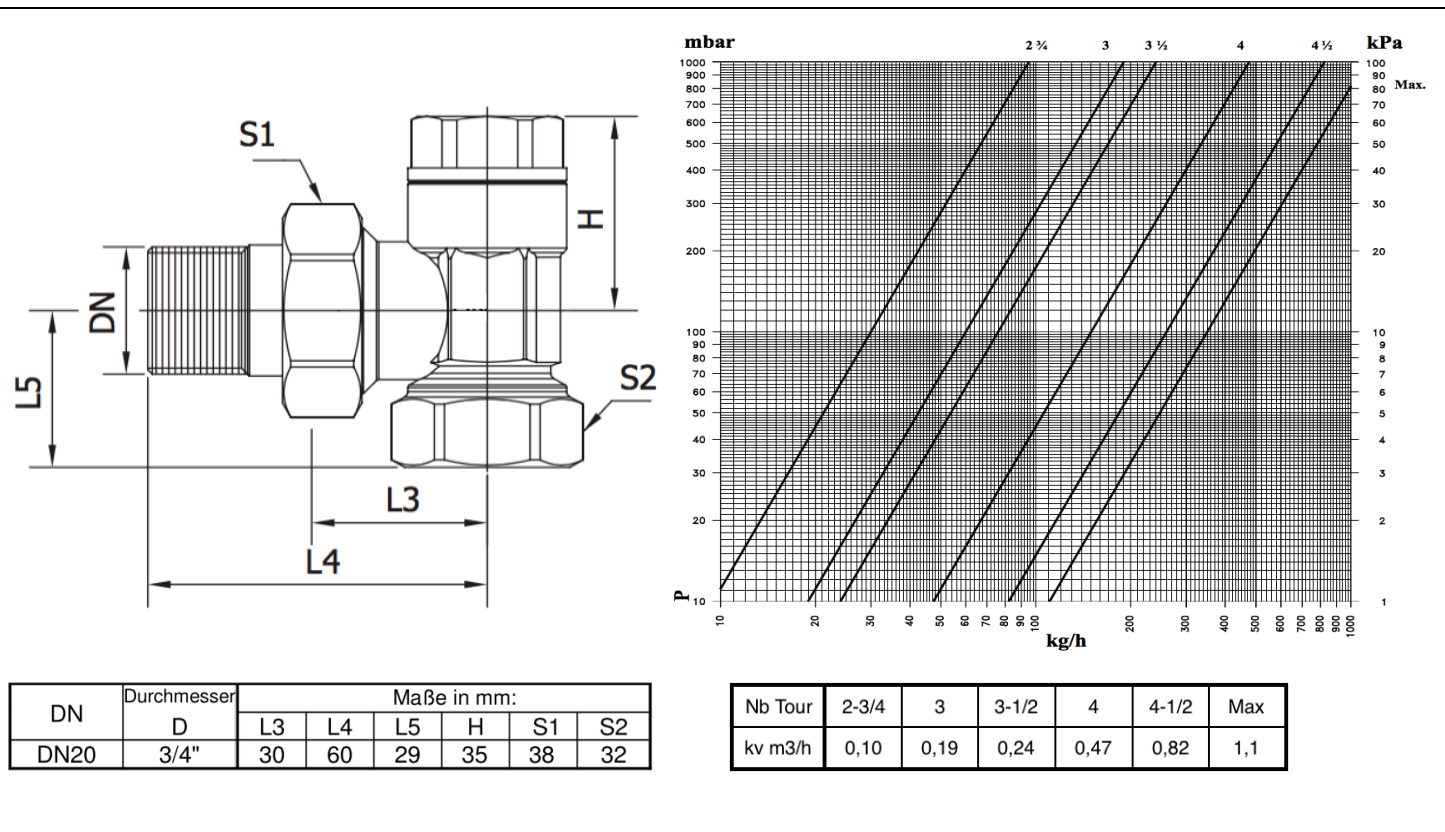

Désignation produit : COUDE DE REGLAGE 3/4" M/F AVEC DOUILLE ECROU

Référence produit : 590-433300

Code EAN : 4260175470732

Description produit :

Raccord de retour pour radiateurs en DN20, destiné à la fermeture et au pré réglage. La fermeture est actionnée au moyen d'une clé Allen, l'étanchéité de l'axe est obtenue par joint torique en EPDM. Température de service admissible max. 110 °C. Pression de service admissible PN 10 bars.

Commentaires et/ou avantages produit :

Corps en laiton résistant à la corrosion.
Raccordement à un tube fileté, avec raccords à bague, pour tube CU, PER, PEX, Multicouche acier.
GARANTIE 2 ANS

Lieu de fabrication du produit : FABRICATION EUROPE