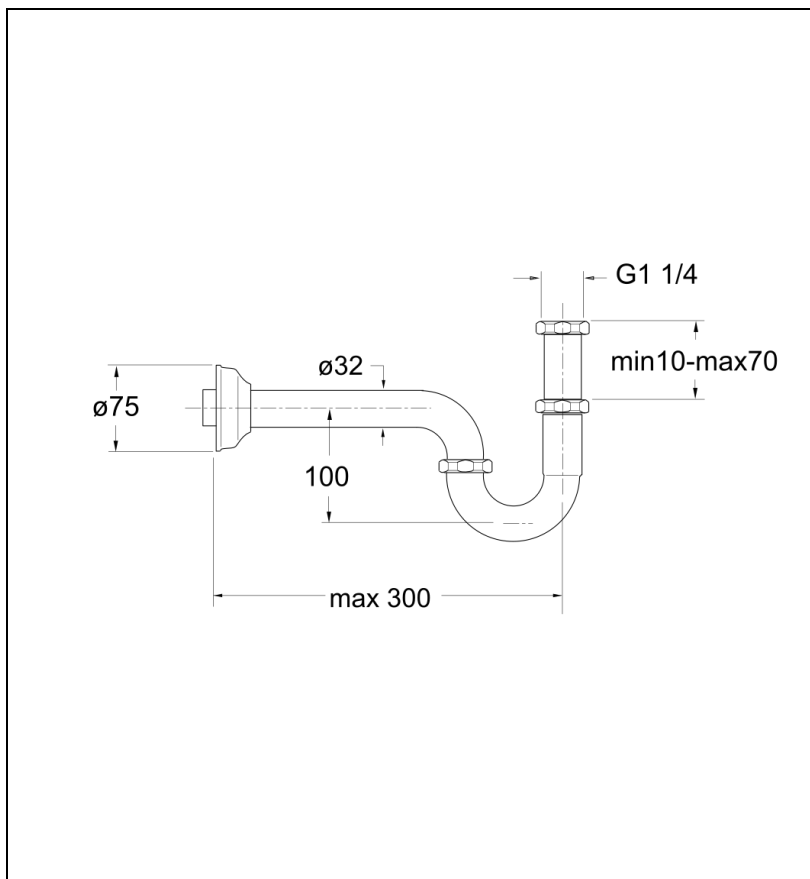

AC20151 : Siphon de lavabo classique VIDAGE

CRISTINA  
RUBINETTERIE

ondyna

51 > chromé

## Caractéristiques

- En forme de S, longueur 32 cm, raccord 1"1/4
- Garantie 8 ans