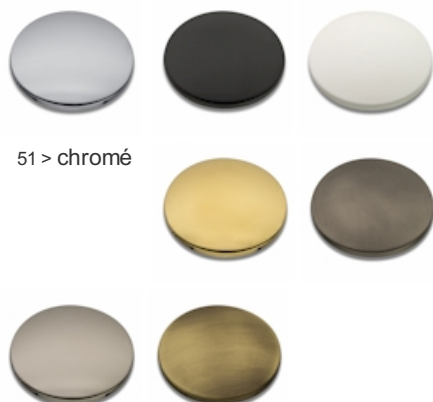

AC20151 : Siphon de lavabo classique VIDAGE

CRISTINA  
RUBINETTERIE

ondyna

51 > chromé

## Caractéristiques

- En forme de S, longueur 32 cm, raccord 1"1/4
- Garantie 8 ans